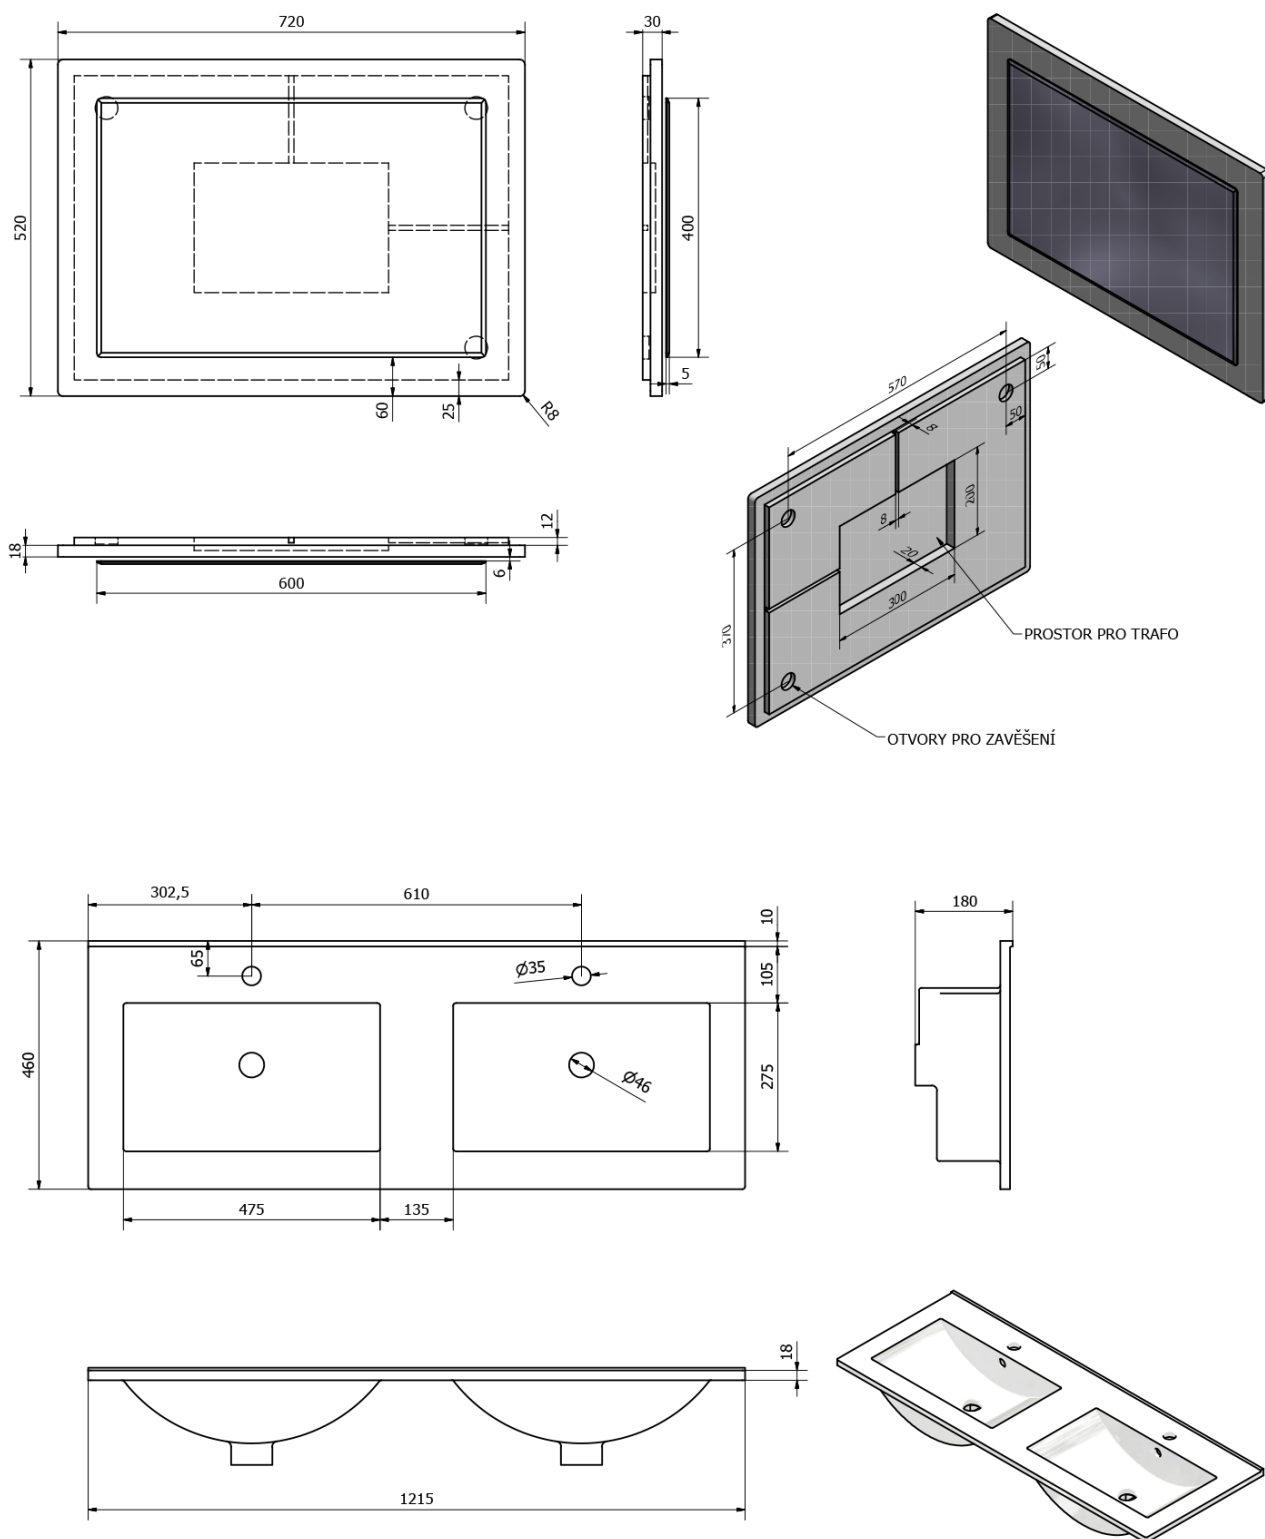

Objednací kód: KSET-007

Základné informácie

Značka: Sapho

Séria: MITRA

Rozmery

Šírka: 1215 mm

Vlastnosti

Farba: Bordo

Materiál: MDF/lamino

Inštalácia: Závesné na stenu

Typ skrinky: Zásuvky

Typ umývadla: Dvojumývadlo

Typ zrkadla: Zrkadlá v ráme

Výbava: Automatické dovretie

Hmotnosť / set: 89.18 kg

Balenie: 4 ks

Záruka: 2 roky

Odporúčame prikúpiť

2 ks URBINO umývadlový sifón šetriaci miesto s Click Clack výpustou, 5/4", odpad 32mm, biela (Objednací kód: 151.133.0)

Technický list

Kúpeľňový set MITRA 120, dvojumývadlo, bordo