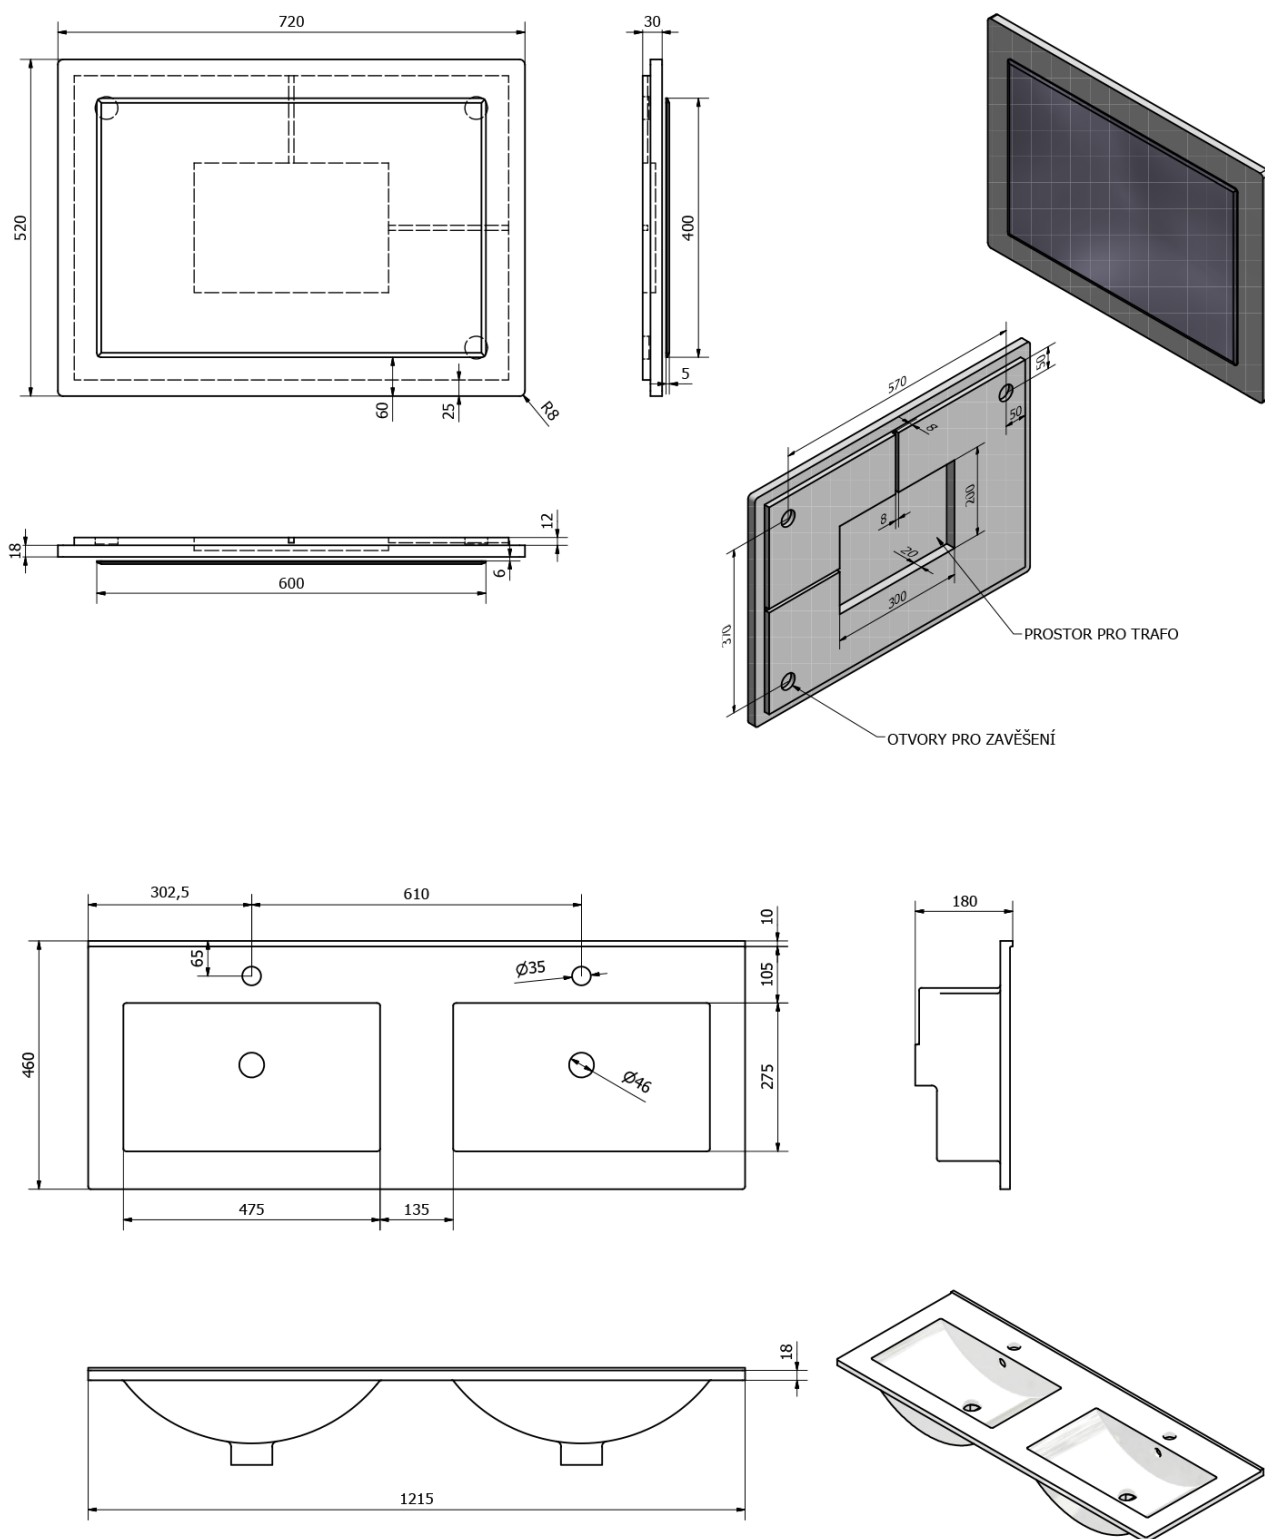

Objednací kód: KSET-007

Základné informácie

Značka: Sapho
Séria: MITRA

Rozmery

Šírka: 1215 mm

Vlastnosti

Farba: Bordo
Materiál: MDF/lamino
Inštalácia: Závesné na stenu
Typ skrinky: Zásuvky
Typ umývadla: Dvojumývadlo
Typ zrkadla: Zrkadlá v ráme
Výbava: Automatické dovretie
Hmotnosť / set: 89.18 kg
Balenie: 4 ks
Záruka: 2 roky

Odporúčame prikúpiť

2 ks URBINO umývadlový sifón šetriaci miesto s Click Clack výpustou, 5/4", odpad 32mm, biela (Objednací kód: 151.133.0)

Technický list

Kúpeľňový set MITRA 120, dvojumývadlo, bordo