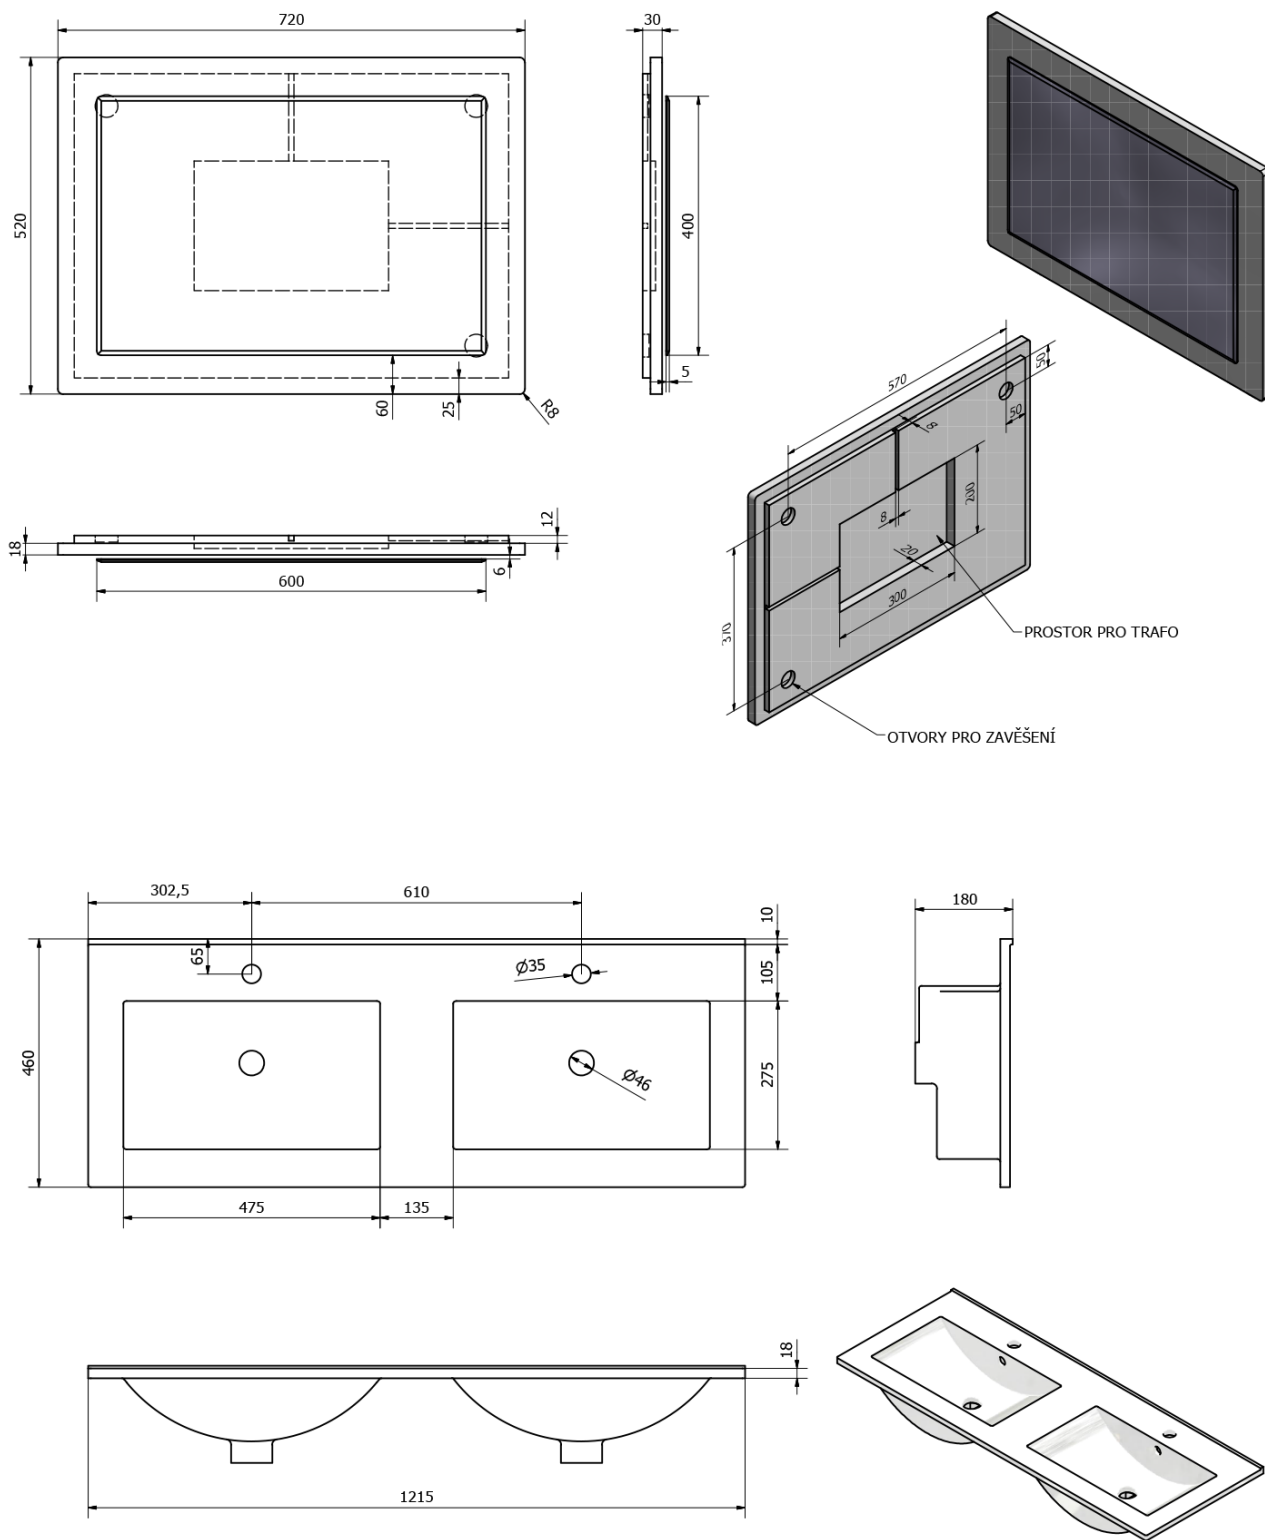

Objednací kód: KSET-007

Základné informácie

Značka: Sapho
Séria: MITRA

Rozmery

Šírka: 1215 mm

Vlastnosti

Farba: Bordo
Materiál: MDF/lamino
Inštalácia: Závesné na stenu
Typ skrinky: Zásuvky
Typ umývadla: Dvojumývadlo
Typ zrkadla: Zrkadlá v ráme
Výbava: Automatické dovretie
Hmotnosť / set: 89.18 kg
Balenie: 4 ks
Záruka: 2 roky

Odporúčame prikúpiť

2 ks URBINO umývadlový sifón šetriaci miesto s Click Clack výpustou, 5/4", odpad 32mm, biela (Objednací kód: 151.133.0)

Technický list

Kúpeľňový set MITRA 120, dvojumývadlo, bordo