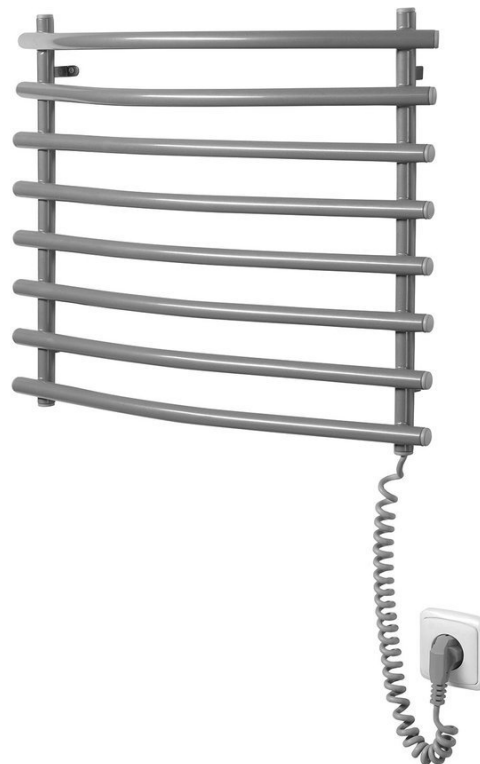

Elektrický sušiac uterákov, 570x465mm, 72W, šedý hliník-metalíza (RAL9007)

Objednací kód: SU210A

Základné informácie

Značka: Aqualine
Séria: SUCH

Rozmery

Šírka: 570 mm
Výška: 465 mm

Vlastnosti

Farba: Strieborná
Materiál: Oceľ
Tvar: Tvar H
Možnosť vykurovania: Elektrické vykurovanie integrované
Príkon: 72 W
Hmotnosť / ks: 4.5 kg
Balenie: 1 ks
Záruka: 2 roky

Elektrický sušák uterákov, 570x465mm, 72W, šedý hliník-metalíza (RAL9007)

Technický list