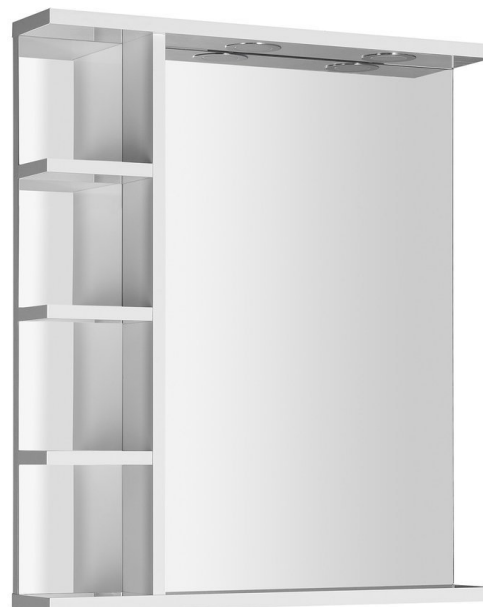

KORIN zrkadlo s LED osvetlením a poličkami 60x70x12cm

Objednací kód: KO370

Základné informácie

Značka: Aqualine
Séria: KORIN

Rozmery

Šírka: 600 mm
Výška: 700 mm

Vlastnosti

Farba rámu: Biela
Materiál: MDF/lamino
Typ zrkadla: Zrkadlá s osvetlením, Zrkadlá s policou
Tvar: Obdĺžnik
Ovládanie svetla: Nie je súčasťou
Stupeň krytia: IP44
Príkon: 6 W
Farba LED: Denná biela (4 000 - 5 000 K)
Hmotnosť / ks: 9.9 kg
Balenie: 1 ks
Záruka: 2 roky

Náhradné diely

Sada LED osvetlenie 2x2W, 4000K, 230V pre galerky KORIN, KAWA, ZOJA/KERAMIA FRESH (Objednací kód: NC-P023-KS)

Technický list