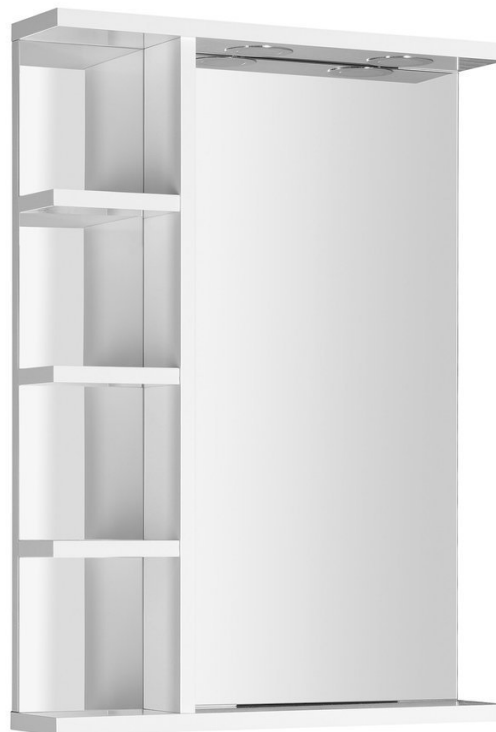

## KORIN zrkadlo s LED osvetlením a poličkami 52x70x12cm

Objednací kód: KO355

### Základné informácie

Značka: Aqualine  
Séria: KORIN

### Rozmery

Šírka: 500 mm  
Výška: 700 mm

### Vlastnosti

Farba rámu: Biela  
Materiál: MDF/lamino  
Typ zrkadla: Zrkadlá s osvetlením, Zrkadlá s policou  
Tvar: Obdĺžnik  
Ovládanie svetla: Nie je súčasťou  
Stupeň krytia: IP44  
Príkon: 6 W  
Farba LED: Denná biela (4 000 - 5 000 K)  
Hmotnosť / ks: 8.95 kg  
Balenie: 1 ks  
Záruka: 2 roky