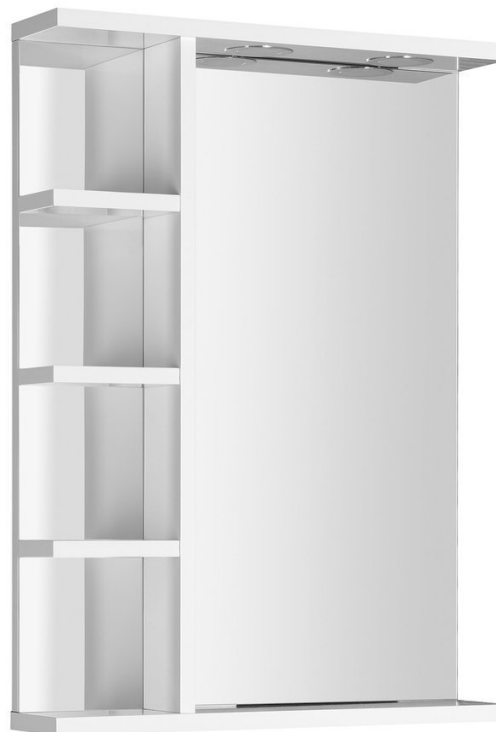

KORIN zrkadlo s LED osvetlením a poličkami 52x70x12cm

Objednací kód: KO355

Základné informácie

Značka: Aqualine

Séria: KORIN

Rozmery

Šírka: 500 mm

Výška: 700 mm

Vlastnosti

Farba rámu: Biela

Materiál: MDF/lamino

Typ zrkadla: Zrkadlá s osvetlením, Zrkadlá s policou

Tvar: Obdĺžnik

Ovládanie svetla: Nie je súčasťou

Stupeň krytia: IP44

Príkon: 6 W

Farba LED: Denná biela (4 000 - 5 000 K)

Hmotnosť / ks: 8.95 kg

Balenie: 1 ks

Záruka: 2 roky

Náhradné diely

Sada LED osvetlenie 2x2W, 4000K, 230V pre galerky KORIN, KAWA, ZOJA/KERAMIA FRESH (Objednací kód: NC-P023-KS)