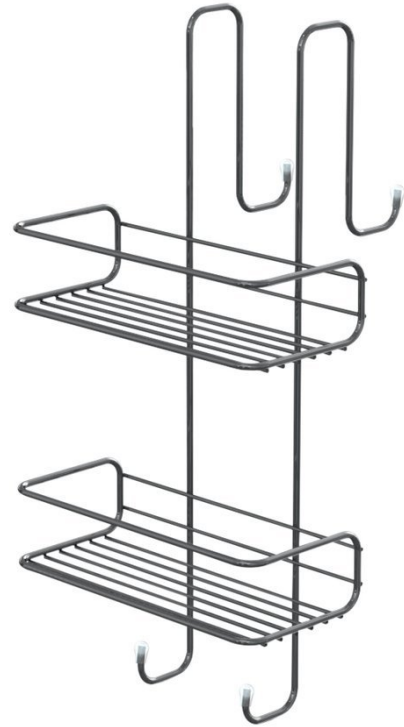

CHROM LINE polica 240x490x220 mm, chróm

Objednací kód: 2485

Základné informácie

Značka: Gedy
Séria: CHROM LINE

Rozmery

Šírka: 240 mm
Výška: 484 mm
Hĺbka: 220 mm

Vlastnosti

Farba: Chróm
Materiál: Oceľ
Tvar: Drôtené
Druh: Polička: viacposchodová, Polička: na zavesenie
Inštalácia: Na zavesenie
Hmotnosť / ks: 0.764 kg
Balenie: 1 ks
Záruka: 2 roky