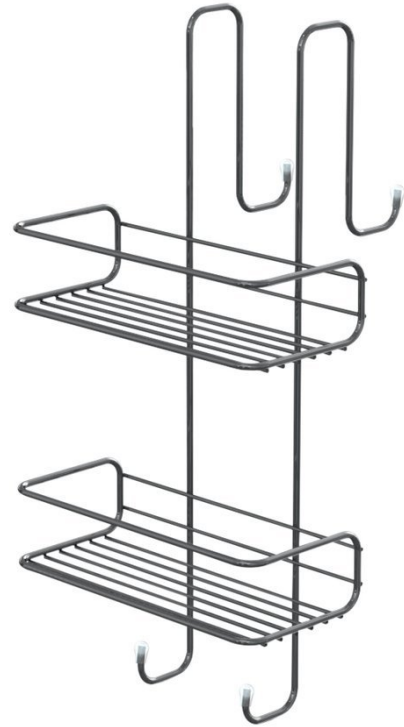

## CHROM LINE polica 240x490x220 mm, chróm

Objednací kód: 2485

### Základné informácie

Značka: Gedy  
Séria: CHROM LINE

### Rozmery

Šírka: 240 mm  
Výška: 484 mm  
Hĺbka: 220 mm

### Vlastnosti

Farba: Chróm  
Materiál: Oceľ  
Tvar: Drôtené  
Druh: Polička: viacposchodová, Polička: na zavesenie  
Inštalácia: Na zavesenie  
Hmotnosť / ks: 0.764 kg  
Balenie: 1 ks  
Záruka: 2 roky