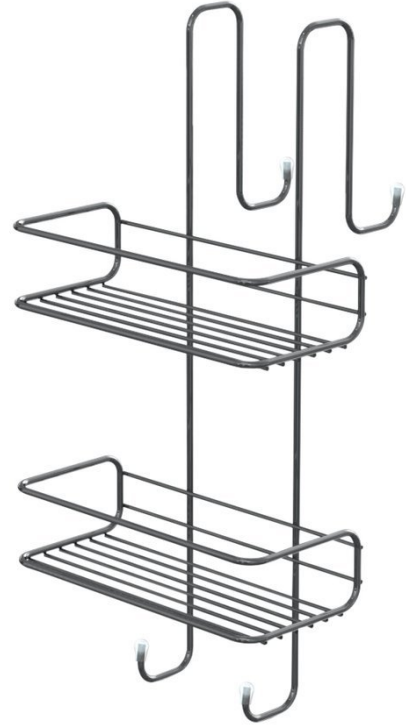

## CHROM LINE polica 240x490x220 mm, chróm

Objednací kód: 2485

### Základné informácie

Značka: Gedy  
Séria: CHROM LINE

### Rozmery

Šírka: 240 mm  
Výška: 484 mm  
Hĺbka: 220 mm

### Vlastnosti

Farba: Chróm  
Materiál: Oceľ  
Tvar: Drôtené  
Druh: Polička: viacposchodová, Polička: na zavesenie  
Inštalácia: Na zavesenie  
Hmotnosť / ks: 0.764 kg  
Balenie: 1 ks  
Záruka: 2 roky