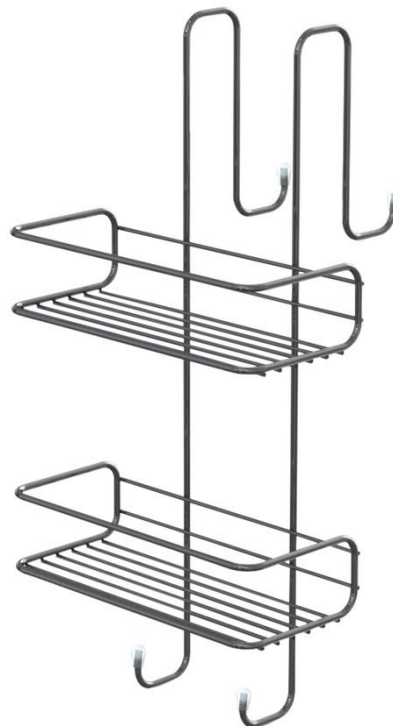

CHROM LINE polica 240x490x220 mm, chróm

Objednací kód: 2485

Základné informácie

Značka: Gedy
Séria: CHROM LINE

Rozmery

Šírka: 240 mm
Výška: 484 mm
Hĺbka: 220 mm

Vlastnosti

Farba: Chróm
Materiál: Oceľ
Tvar: Drôtené
Druh: Polička: viacposchodová, Polička: na zavesenie
Inštalácia: Na zavesenie
Hmotnosť / ks: 0.764 kg
Balenie: 1 ks
Záruka: 2 roky