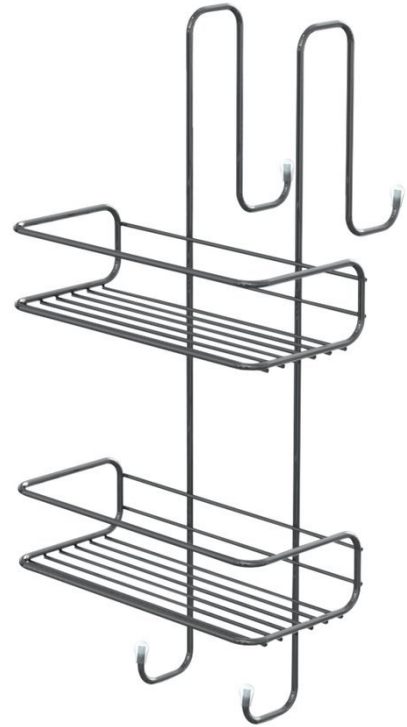

## CHROM LINE polica 240x490x220 mm, chróm

Objednací kód: 2485

### Základné informácie

Značka: Gedy  
Séria: CHROM LINE

### Rozmery

Šírka: 240 mm  
Výška: 484 mm  
Hĺbka: 220 mm

### Vlastnosti

Farba: Chróm  
Materiál: Oceľ  
Tvar: Drôtené  
Druh: Polička: viacposchodová, Polička: na zavesenie  
Inštalácia: Na zavesenie  
Hmotnosť / ks: 0.764 kg  
Balenie: 1 ks  
Záruka: 2 roky