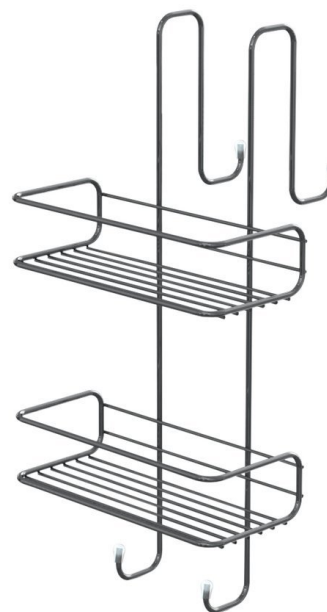

CHROM LINE polica 240x490x220 mm, chróm

Objednací kód: 2485

Rozměry

Šířka: 240 mm

Výška: 484 mm

Hĺbka: 220 mm

Vlastnosti

Farba: Chróm

Materiál: Ocel'

Záruka: 2 roky