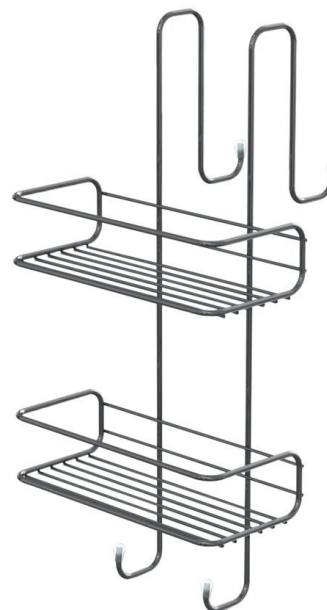

CHROM LINE závesná sprchová polica, 240x490x220mm, chróm

Objednací kód: 2485

Rozměry

Šířka: 240 mm

Výška: 490 mm

Hĺbka: 220 mm

Vlastnosti

Farba: Chróm

Materiál: Oceľ

Záruka: 2 roky