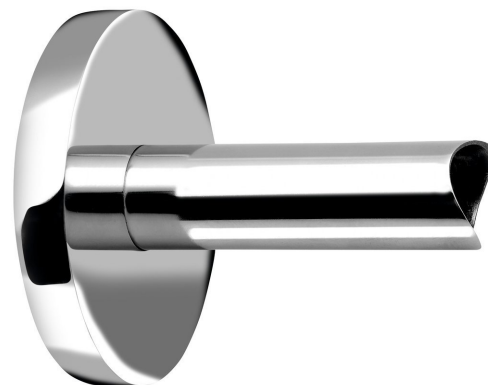

Adaptér pre priame napojenie kábla do steny, pre okrúhle profily

 **SAPHO**

Objednací kód: ER120

Základné informácie

Značka: Sapho

Rozmery

Šírka: 90 mm

Vlastnosti

Farba: Nerez

Materiál: Nerez

Hmotnosť / ks: 0.371 kg

Balenie: 1 ks

Záruka: 2 roky

Adaptér pre priame napojenie kábla do steny, pre okrúhle profily

Technický list