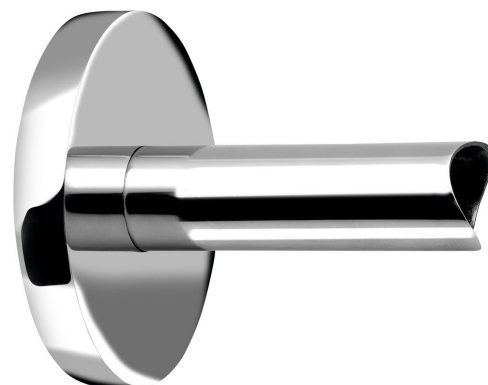

Adaptér pre priame napojenie kábla do steny, pre okrúhle profily

Objednací kód: ER120

Rozmery

Šírka: 90 mm

Vlastnosti

Farba: Nerez

Materiál: Nerez

Záruka: 2 roky