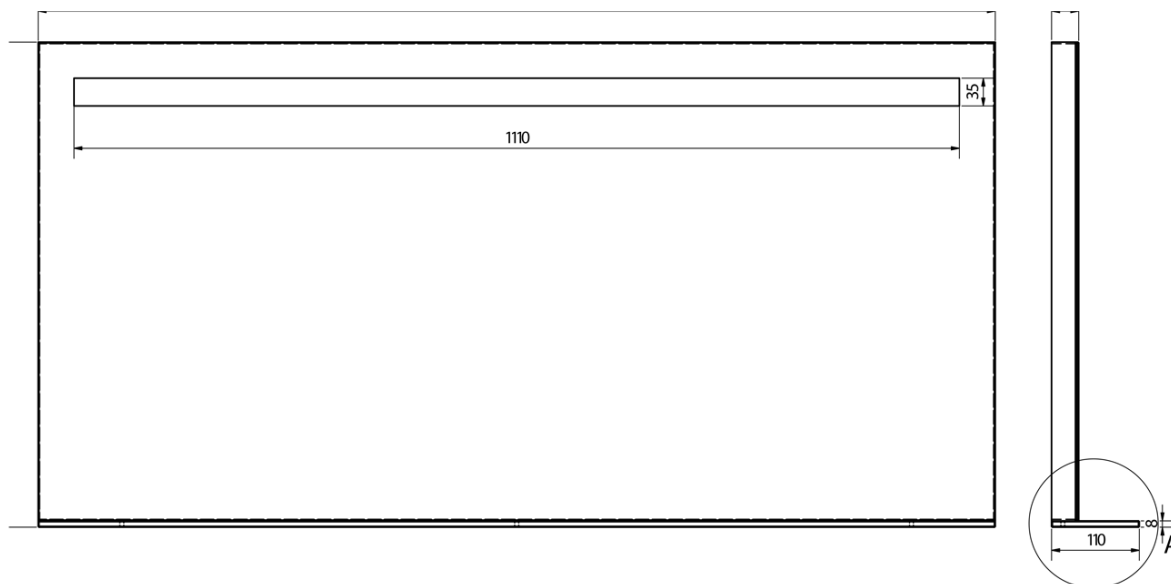

Technický list