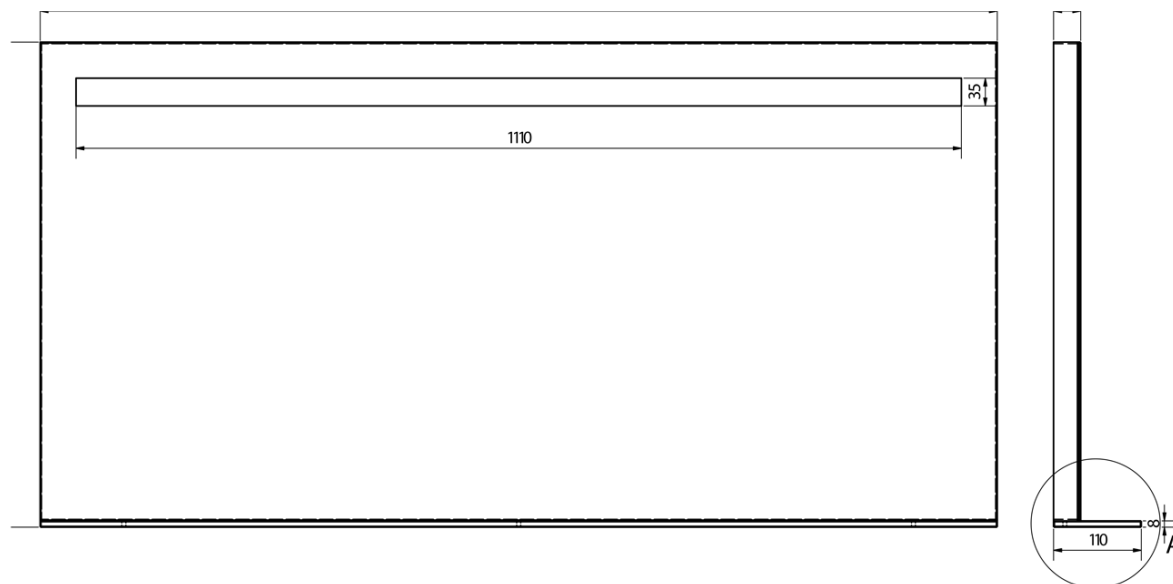

Technický list