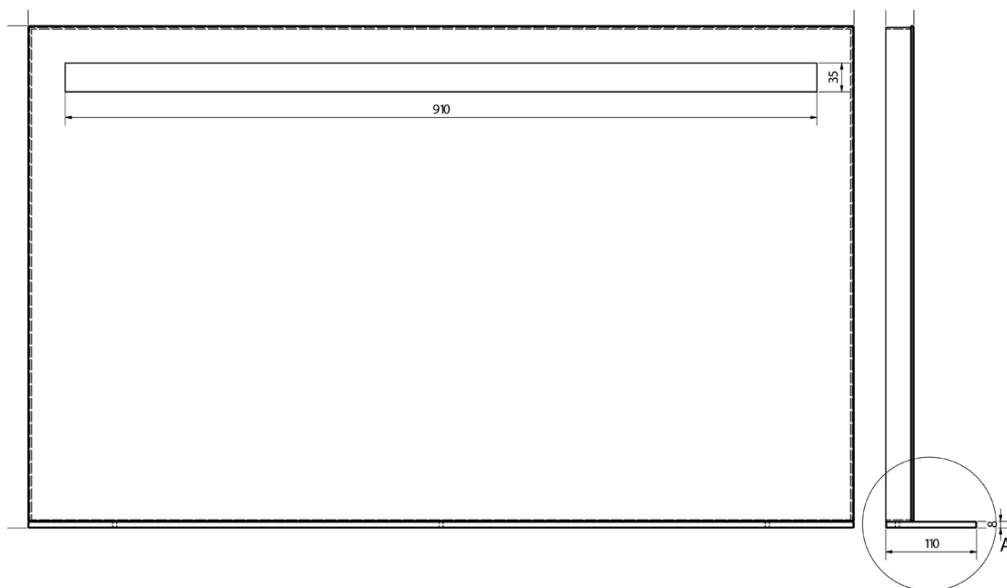

Technický list

A (1:1)