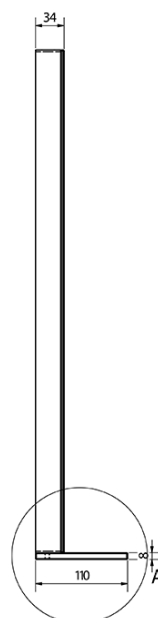

Objednací kód: BT080

Základné informácie

Značka: Sapho
Séria: BRETO ZRKADLÁ

Rozmery

Šírka: 800 mm
Výška: 608 mm

Vlastnosti

Farba rámu: Strieborná
Materiál: Hliník
Typ zrkadla: Zrkadlá s osvetlením, Zrkadlá s policou
Tvar: Obdĺžnik
Ovládanie svetla: Nie je súčasťou
Stupeň krytia: IP44
Príkon: 9.6 W
Farba LED: Denná biela (4 000 - 5 000 K)
Životnosť (LED): 50000 hodín
Hmotnosť / ks: 7.49 kg
Balenie: 1 ks
Záruka: 2 roky

Technický list

A (1 : 1)