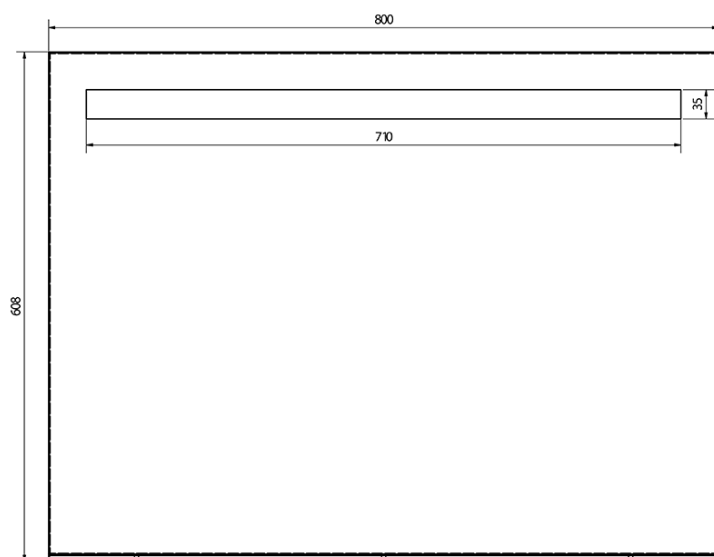

Technický list

A (1 : 1)