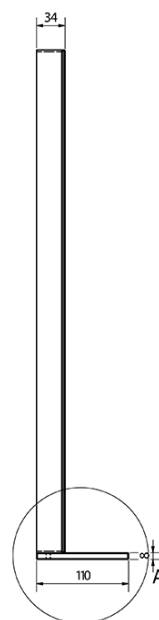

Objednací kód: BT080

Základné informácie

Značka: Sapho
Séria: BRETO ZRKADLÁ

Rozmery

Šírka: 800 mm
Výška: 608 mm

Vlastnosti

Farba rámu: Strieborná
Materiál: Hliník
Typ zrkadla: Zrkadlá s osvetlením, Zrkadlá s policou
Tvar: Obdĺžnik
Ovládanie svetla: Nie je súčasťou
Stupeň krytia: IP44
Príkon: 9.6 W
Farba LED: Denná biela (4 000 - 5 000 K)
Životnosť (LED): 50000 hodín
Hmotnosť / ks: 7.49 kg
Balenie: 1 ks
Záruka: 2 roky

Technický list

A (1 : 1)