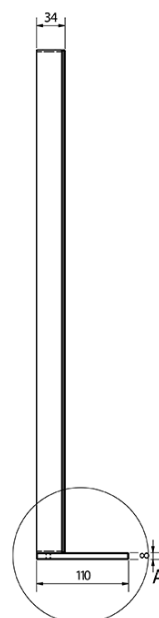

Objednací kód: BT080

Základné informácie

Značka: Sapho
Séria: BRETO ZRKADLÁ

Rozmery

Šírka: 800 mm
Výška: 608 mm

Vlastnosti

Farba rámu: Strieborná
Materiál: Hliník
Typ zrkadla: Zrkadlá s osvetlením, Zrkadlá s policou
Tvar: Obdĺžnik
Ovládanie svetla: Nie je súčasťou
Stupeň krytia: IP44
Príkon: 9.6 W
Farba LED: Denná biela (4 000 - 5 000 K)
Životnosť (LED): 50000 hodín
Hmotnosť / ks: 7.49 kg
Balenie: 1 ks
Záruka: 2 roky

Technický list

A (1 : 1)