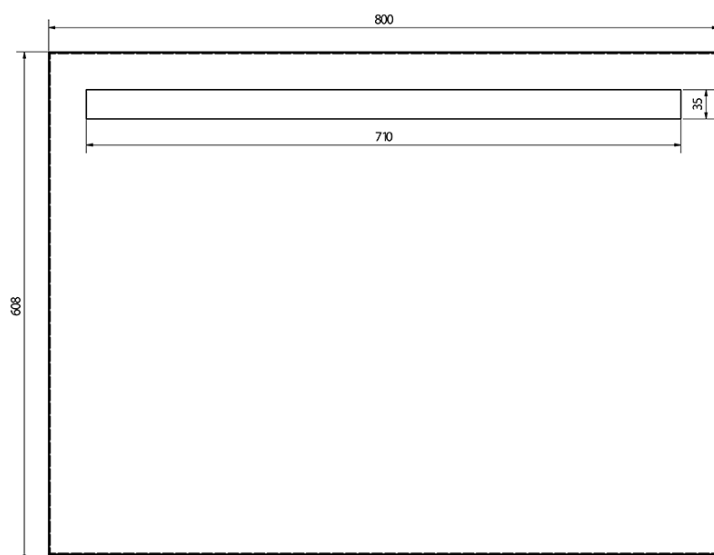

**Objednací kód:** BT080

**Základné informácie**

**Značka:** Sapho  
**Séria:** BRETO ZRKADLÁ

**Rozmery**

**Šírka:** 800 mm  
**Výška:** 608 mm

**Vlastnosti**

**Farba rámu:** Strieborná  
**Materiál:** Hliník  
**Typ zrkadla:** Zrkadlá s osvetlením, Zrkadlá s policou  
**Tvar:** Obdĺžnik  
**Ovládanie svetla:** Nie je súčasťou  
**Stupeň krytia:** IP44  
**Príkon:** 9.6 W  
**Farba LED:** Denná biela (4 000 - 5 000 K)  
**Životnosť (LED):** 50000 hodín  
**Hmotnosť / ks:** 7.49 kg  
**Balenie:** 1 ks  
**Záruka:** 2 roky

## Technický list

A ( 1 : 1 )