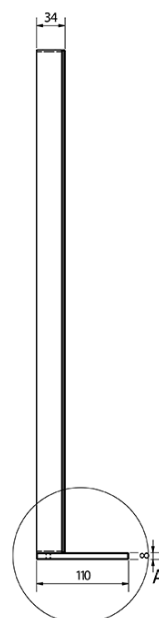

**Objednací kód:** BT080

**Základné informácie**

**Značka:** Sapho  
**Séria:** BRETO ZRKADLÁ

**Rozmery**

**Šírka:** 800 mm  
**Výška:** 608 mm

**Vlastnosti**

**Farba rámu:** Strieborná  
**Materiál:** Hliník  
**Typ zrkadla:** Zrkadlá s osvetlením, Zrkadlá s policou  
**Tvar:** Obdĺžnik  
**Ovládanie svetla:** Nie je súčasťou  
**Stupeň krytia:** IP44  
**Príkon:** 9.6 W  
**Farba LED:** Denná biela (4 000 - 5 000 K)  
**Životnosť (LED):** 50000 hodín  
**Hmotnosť / ks:** 7.49 kg  
**Balenie:** 1 ks  
**Záruka:** 2 roky

## Technický list

A ( 1 : 1 )