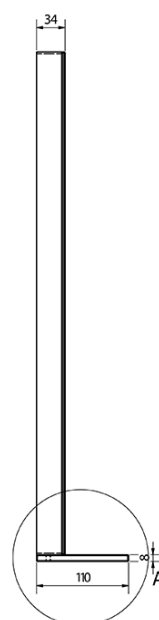

**Objednací kód:** BT080

**Základné informácie**

**Značka:** Sapho  
**Séria:** BRETO ZRKADLÁ

**Rozmery**

**Šírka:** 800 mm  
**Výška:** 608 mm

**Vlastnosti**

**Farba rámu:** Strieborná  
**Materiál:** Hliník  
**Typ zrkadla:** Zrkadlá s osvetlením, Zrkadlá s policou  
**Tvar:** Obdĺžnik  
**Ovládanie svetla:** Nie je súčasťou  
**Stupeň krytia:** IP44  
**Príkon:** 9.6 W  
**Farba LED:** Denná biela (4 000 - 5 000 K)  
**Životnosť (LED):** 50000 hodín  
**Hmotnosť / ks:** 7.49 kg  
**Balenie:** 1 ks  
**Záruka:** 2 roky

## Technický list

A ( 1 : 1 )