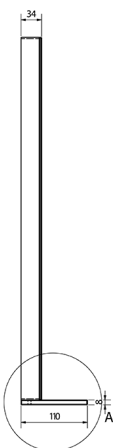

BRETO zrkadlo s LED osvetlením a policou 800x608mm

Objednací kód: BT080

Rozmery

Šírka: 800 mm

Výška: 608 mm

Vlastnosti

Materiál: Hliník

Záruka: 2 roky

Technický list

A (1:1)