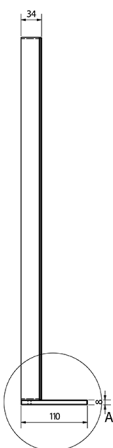

BRETO zrkadlo s LED osvetlením a policou 80x60,8cm

Objednací kód: BT080

Rozmery

Šírka: 800 mm

Výška: 608 mm

Vlastnosti

Materiál: Hliník

Záruka: 2 roky

Technický list

A (1:1)