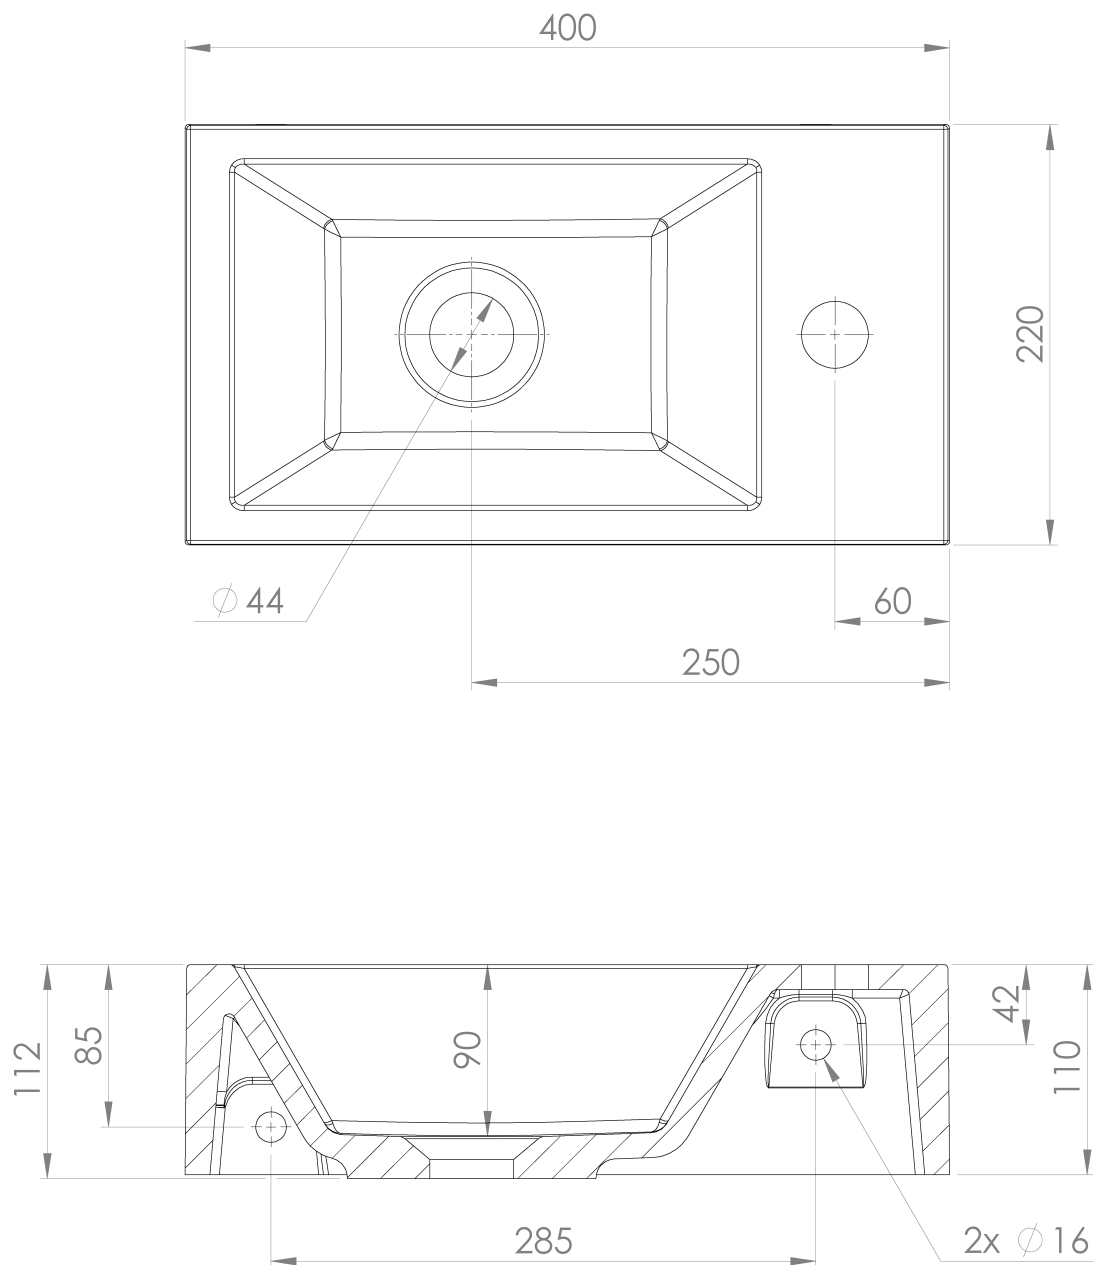

**AMAROK liaty mramor umývadlo 40x22cm, biele,  
batéria vpravo**

**Objednací kód:** AR500

**Základné informácie**

**Značka:** Sapho

**Séria:** SMALL

**Rozmery**

**Šírka:** 400 mm

**Výška:** 110 mm

**Hĺbka:** 220 mm

**Vlastnosti**

**Farba:** Biela

**Materiál:** Liaty mramor

**Inštalácia:** Do nábytku, Na postavenie, Nástenné-  
skrutky

**Typ umývadla:** Umývadielko (malé)

**Počet otvorov pre  
batériu:** 1 otvor

**Prepad:** NIE

**Tvar:** Obdĺžnik

**Hmotnosť / ks:** 6.76 kg

**Balenie:** 1 ks

**Záruka:** 2 roky

Technický list

AMAROK liaty mramor umývadlo 40x22cm, biele,  
batéria vpravo

 SAPHO