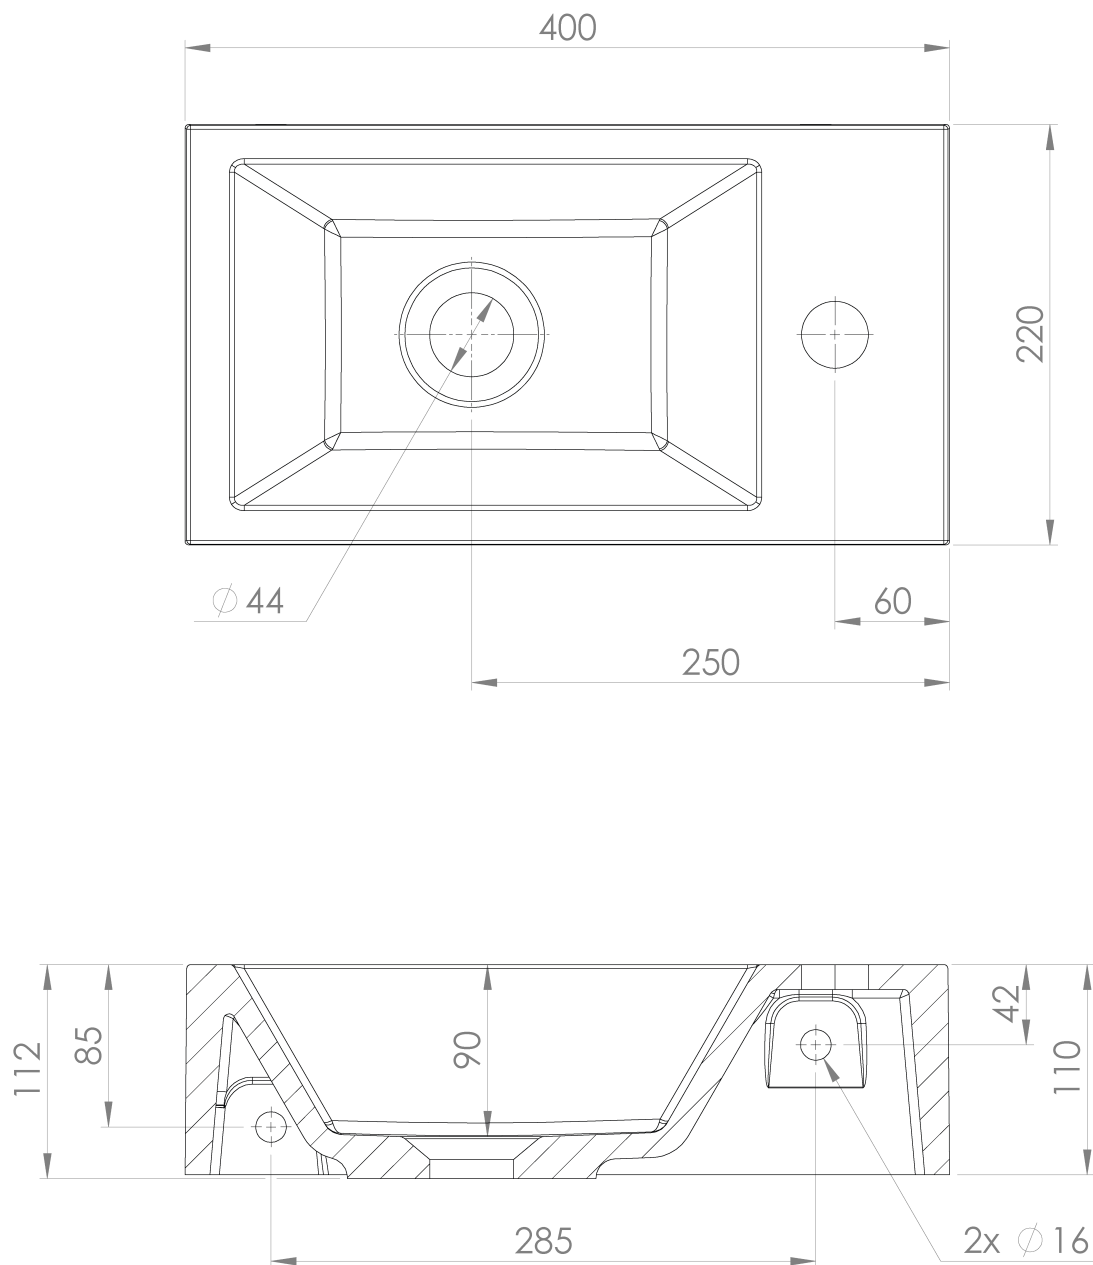

**AMAROK liaty mramor umývadlo 40x22cm, biele,
batéria vpravo**

Objednací kód: AR500

Základné informácie

Značka: Sapho

Séria: SMALL

Rozmery

Šírka: 400 mm

Výška: 110 mm

Hĺbka: 220 mm

Vlastnosti

Farba: Biela

Materiál: Liaty mramor

Inštalácia: Do nábytku, Na postavenie, Nástenné-
skrutky

Typ umývadla: Umývadielko (malé)

**Počet otvorov pre
batériu:** 1 otvor

Prepad: NIE

Tvar: Obdĺžnik

Hmotnosť / ks: 6.76 kg

Balenie: 1 ks

Záruka: 2 roky

Technický list

AMAROK liaty mramor umývadlo 40x22cm, biele,
batéria vpravo

 SAPHO