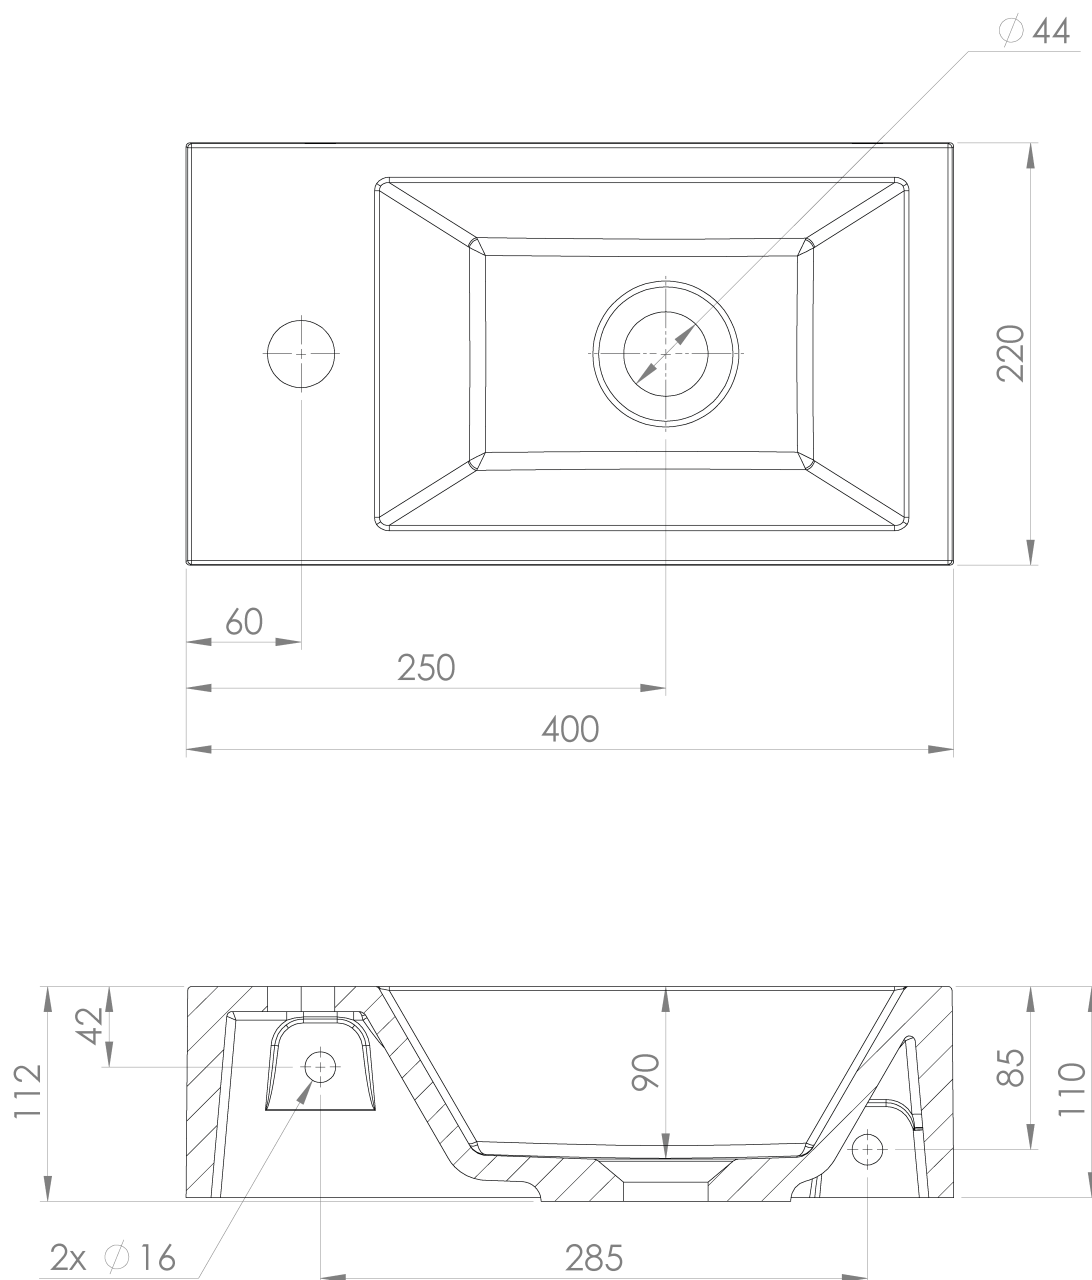

**AMAROK liaty mramor umývadlo 40x22cm, biele,
batéria vľavo**

Objednací kód: AR400

Základné informácie

Značka: Sapho

Séria: SMALL

Rozmery

Šírka: 400 mm

Výška: 110 mm

Hĺbka: 220 mm

Vlastnosti

Farba: Biela

Materiál: Liaty mramor

Inštalácia: Do nábytku, Na postavenie, Nástenné-
skrutky

Typ umývadla: Umývadielko (malé)

**Počet otvorov pre
batériu:** 1 otvor

Prepad: NIE

Tvar: Obdĺžnik

Hmotnosť / ks: 6.76 kg

Balenie: 1 ks

Záruka: 2 roky

Technický list

AMAROK liaty mramor umývadlo 40x22cm, biele,
batéria vľavo

 SAPHO