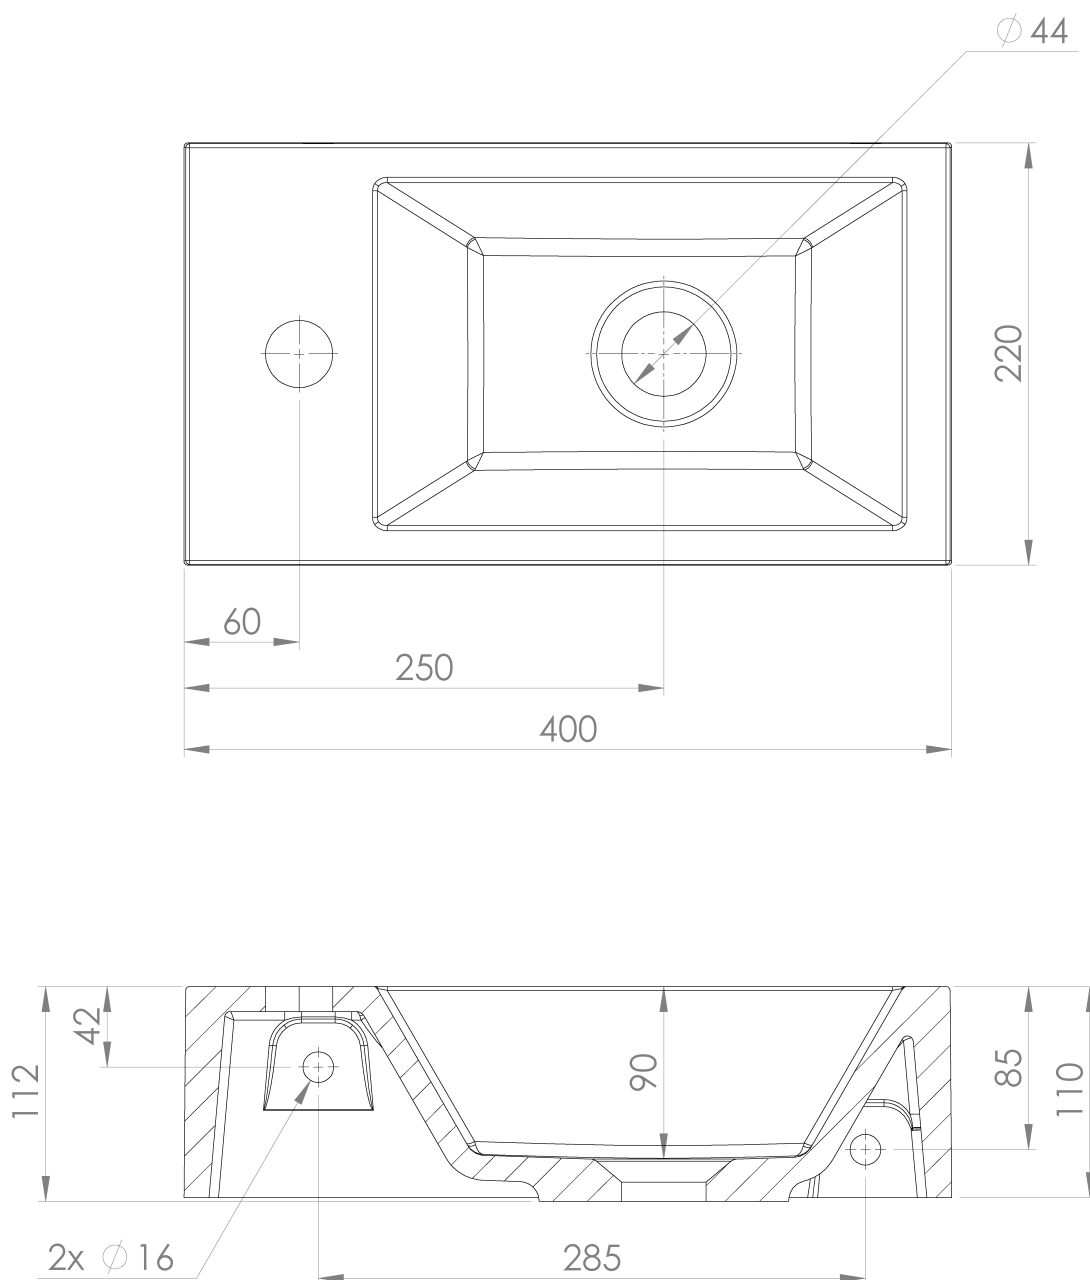

**AMAROK liaty mramor umývadlo 40x22cm, biele,
batéria vľavo**

Objednací kód: AR400

Základné informácie

Značka: Sapho

Séria: SMALL

Rozmery

Šírka: 400 mm

Výška: 110 mm

Hĺbka: 220 mm

Vlastnosti

Farba: Biela

Materiál: Liaty mramor

Inštalácia: Do nábytku, Na postavenie, Nástenné-
skrutky

Typ umývadla: Umývadielko (malé)

**Počet otvorov pre
batériu:** 1 otvor

Prepad: NIE

Tvar: Obdĺžnik

Hmotnosť / ks: 6.76 kg

Balenie: 1 ks

Záruka: 2 roky

Technický list

AMAROK liaty mramor umývadlo 40x22cm, biele,
batéria vľavo

 SAPHO