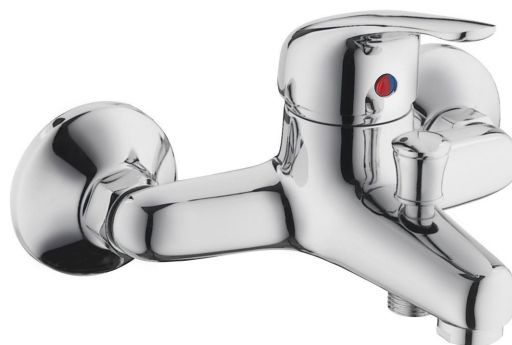

AQUALINE 40 nástenná vaňová batéria, chróm

Objednací kód: 52127

Základné informácie

Značka: Aqualine

Rozmery

Šírka: 181 mm

Výška: 121 mm

Hĺbka: 151 mm

Vlastnosti

Farba: Chróm

Materiál: Mosadz

Tvar: Kruhové

Inštalácia: Nástenná 150 mm

Druh ovládania: Páka

Druh prepínača na sprchu: Tlakový

Priemer kartuše: 40 mm

Prietok (3 bar): 15.5 l/min

Hmotnosť / ks: 1.437 kg

Balenie: 1 ks

Záruka: 4 roky

Náhradné diely

Rozety 68/25mm výška 25mm, kónická, chróm, pár (Objednací kód: RS271)

Náhradná kartuša Standard, priemer 40 mm (Objednací kód: 1107-98)

Sada etážok 1/2" x 3/4" pár (Objednací kód: ET654)

Prepínač s ovládačom pre vaňovú batériu, chróm (Objednací kód: ND52127)

Technický list