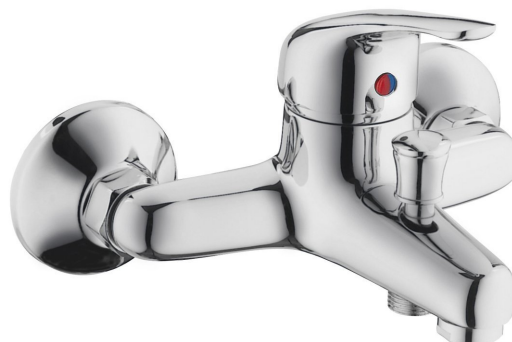

AQUALINE 40 nástenná vaňová batéria, chróm

Objednací kód: 52127

Rozměry

Šírka: 181 mm

Výška: 121 mm

Hĺbka: 151 mm

Vlastnosti

Farba: Chróm

Materiál: Mosadz

Záruka: 4 roky