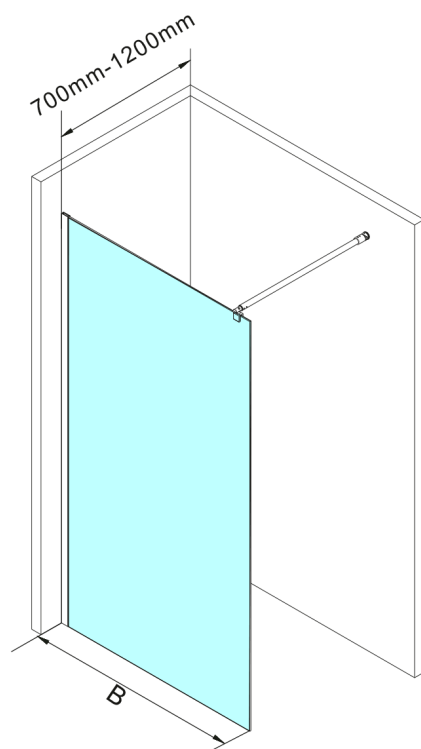

## WALK-IN stena na inštaláciu na múr so vzperou, jednodielna, 800 mm, sklo Brick

Objednací kód: WI080

### Rozmery

Výška: 1900 mm

Hĺbka: 800 mm

## Technický list

	B	
	Min(mm)	Max(mm)
700x1900	675	690
800x1900	775	790
900x1900	875	890
1000x1900	975	990
1100x1900	1075	1090