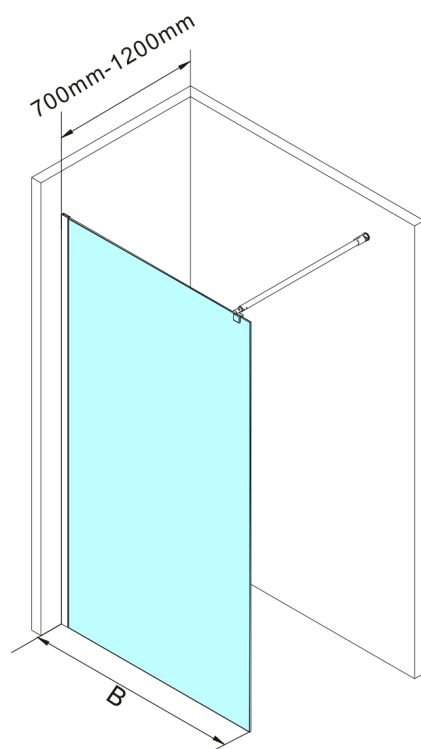

## WALK-IN sprchová zástena, jednodielna, montáž na stenu, 1000x1900mm, sklo Brick

Objednací kód: WI100

### Rozmery

Šírka: 1000 mm

Výška: 1900 mm

## Technický list

	B	
	Min(mm)	Max(mm)
700x1900	675	690
800x1900	775	790
900x1900	875	890
1000x1900	975	990
1100x1900	1075	1090