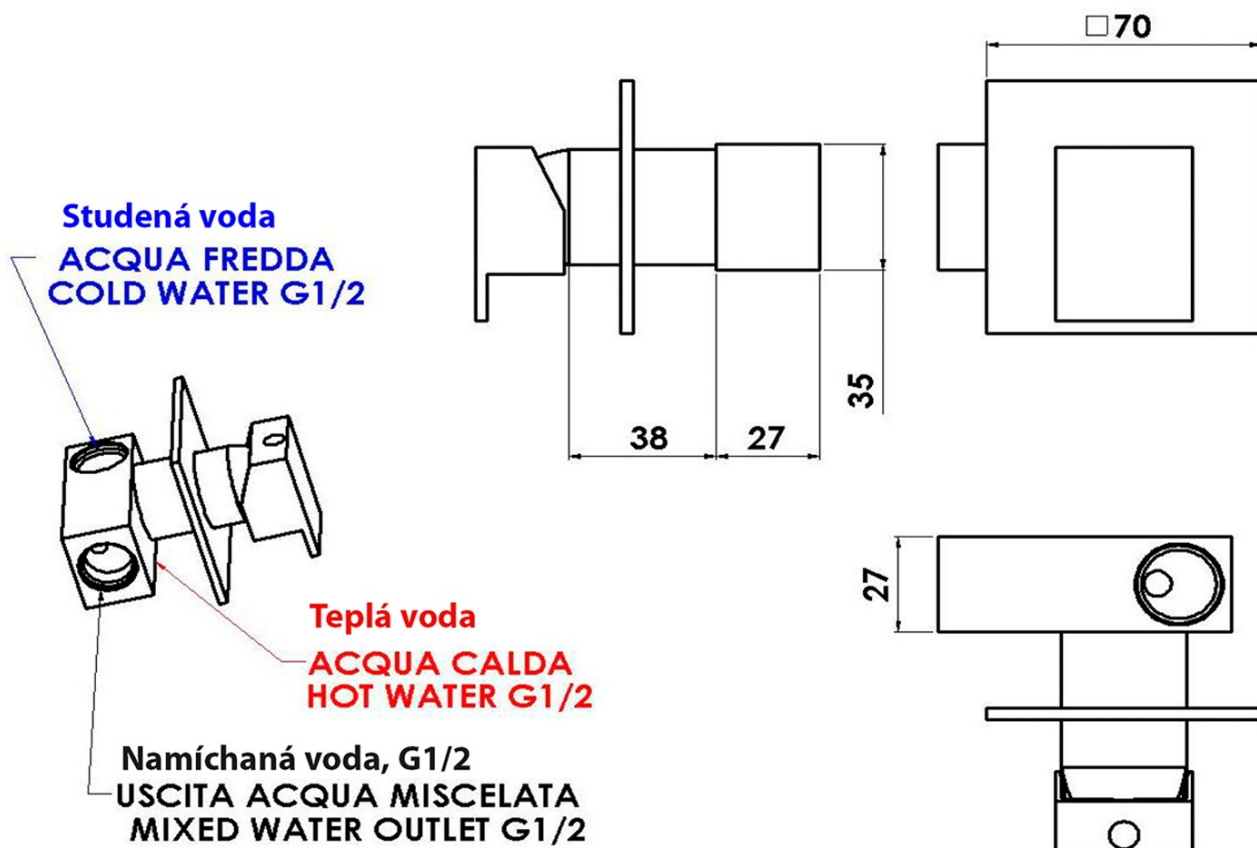

LATUS podomietková batéria s bidetovou sprškou

Latus, hranatá

 **SAPHO**

Objednací kód: 1102-40-01

Základné informácie

Značka: Sapho
Séria: LATUS

Rozmery

Šírka: 70 mm
Výška: 70 mm

Vlastnosti

Farba: Chróm
Materiál: Mosadz
Tvar: Hranaté
Inštalácia: Podomietková
Druh ovládania: Páka
Priemer kartuše: 25 mm
Hmotnosť / ks: 1.98 kg
Balenie: 4 ks
Záruka: 2 roky

Náhradné diely

Kartuša 25mm (Objednací kód: A848C)

Technický list

LATUS podomietková batéria s bidetovou sprškou
Latus, hranatá

SAPHO