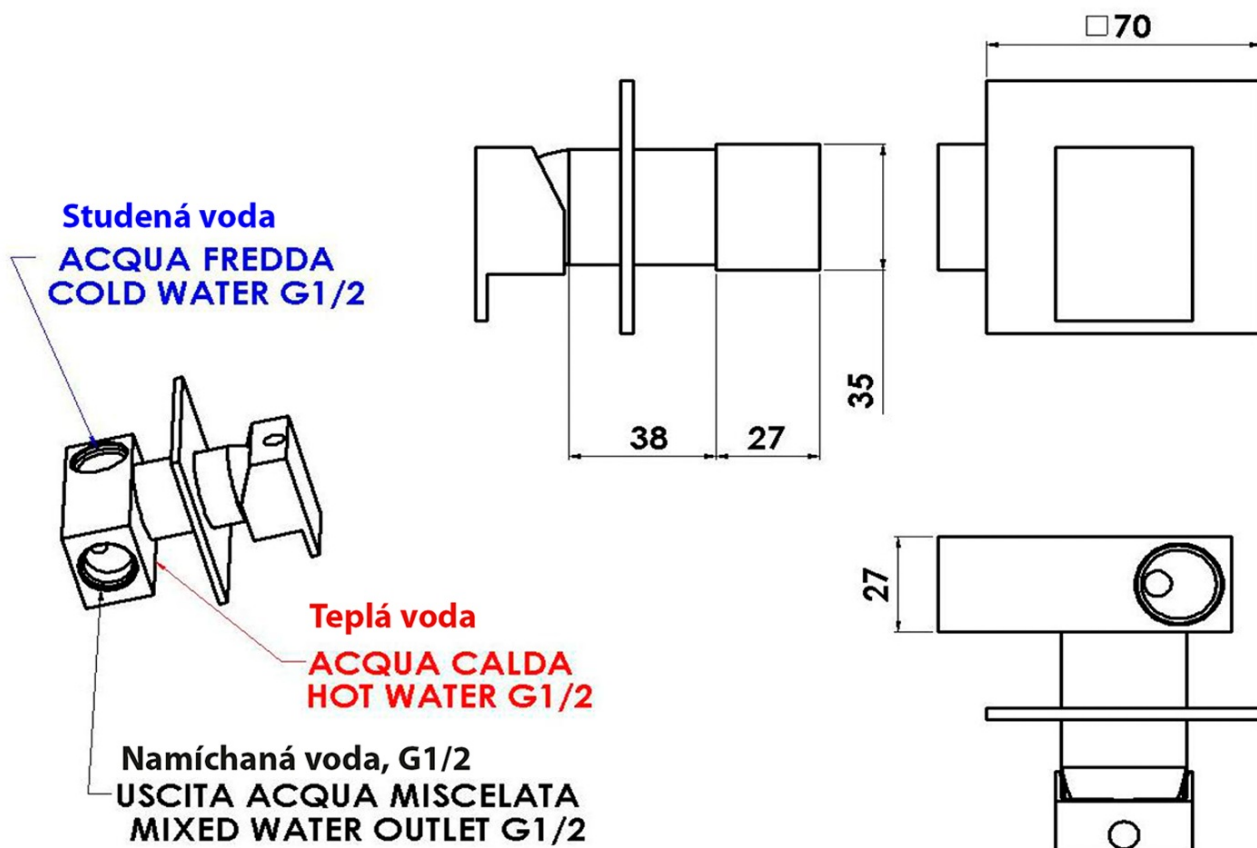

## Latus, hranatá

Objednací kód: 1102-40-01

### Rozmery

Šírka: 70 mm  
Výška: 70 mm

### Vlastnosti

Farba: Chróm  
Materiál: Mosadz  
Tvar: Hranaté  
Inštalácia: Podomietková  
Druh ovládania: Páka  
Priemer kartuše: 25 mm  
Hmotnosť / ks: 1.98 kg  
Balenie: 4 ks  
Záruka: 2 roky

### Náhradné diely

Kartuša 25mm (Objednací kód: A848C)

Technický list

LATUS podomietková batéria s bidetovou sprškou  
Latus, hranatá