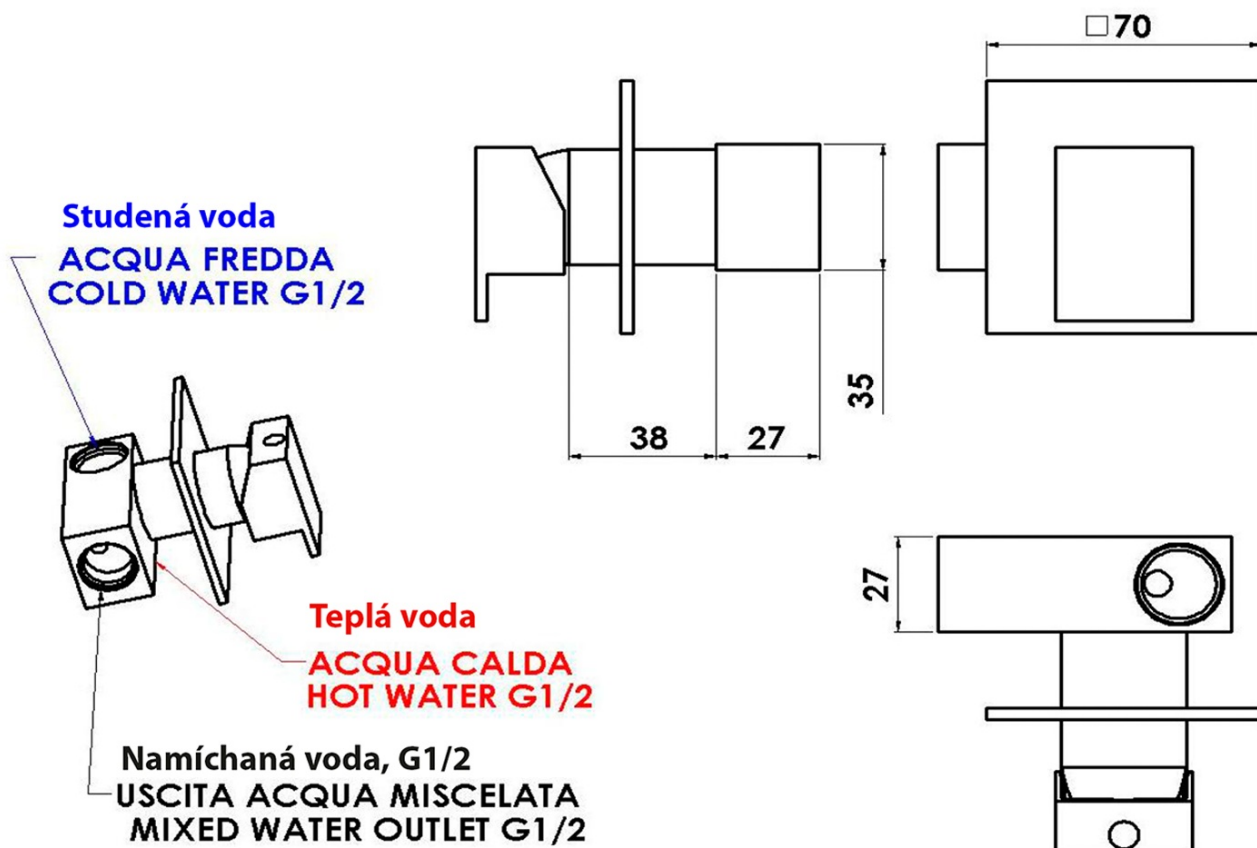

LATUS podomietková batéria s bidetovou sprškou

Latus, hranatá

Objednací kód: 1102-40-01

Základné informácie

Značka: Sapho
Séria: LATUS

Rozmery

Šírka: 70 mm
Výška: 70 mm

Vlastnosti

Farba: Chróm
Materiál: Mosadz
Tvar: Hranaté
Inštalácia: Podomietková
Druh ovládania: Páka
Priemer kartuše: 25 mm
Hmotnosť / ks: 1.98 kg
Balenie: 4 ks
Záruka: 2 roky

Náhradné diely

Kartuša 25mm (Objednací kód: A848C)

Technický list

LATUS podomietková batéria s bidetovou sprškou
Latus, hranatá

SAPHO