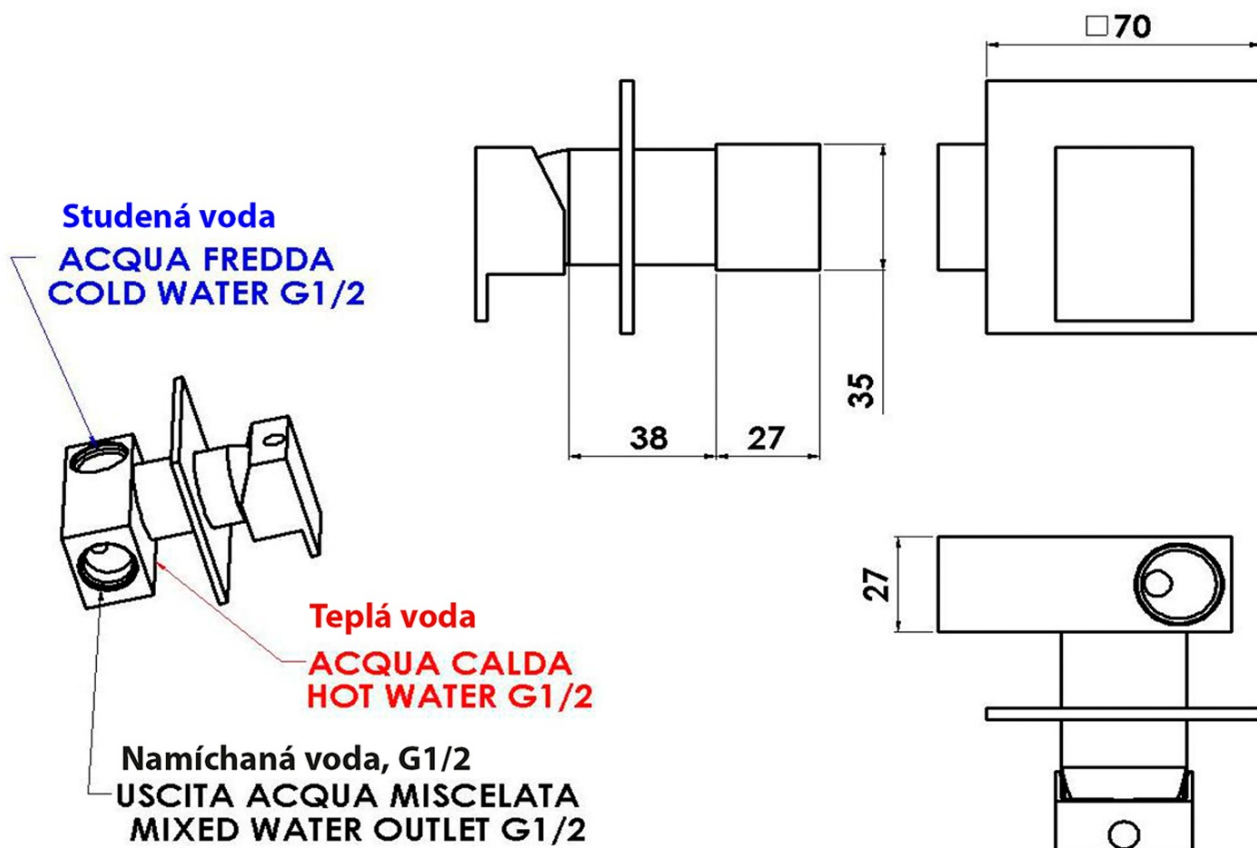

## Latus, hranatá

Objednací kód: 1102-40-01

### Rozmery

Šírka: 70 mm  
Výška: 70 mm

### Vlastnosti

Farba: Chróm  
Materiál: Mosadz  
Tvar: Hranaté  
Inštalácia: Podomietková  
Druh ovládania: Páka  
Priemer kartuše: 25 mm  
Hmotnosť / ks: 1.98 kg  
Balenie: 4 ks  
Záruka: 2 roky

### Náhradné diely

Kartuša 25mm (Objednací kód: A848C)

Technický list

LATUS podomietková batéria s bidetovou sprškou  
Latus, hranatá

SAPHO