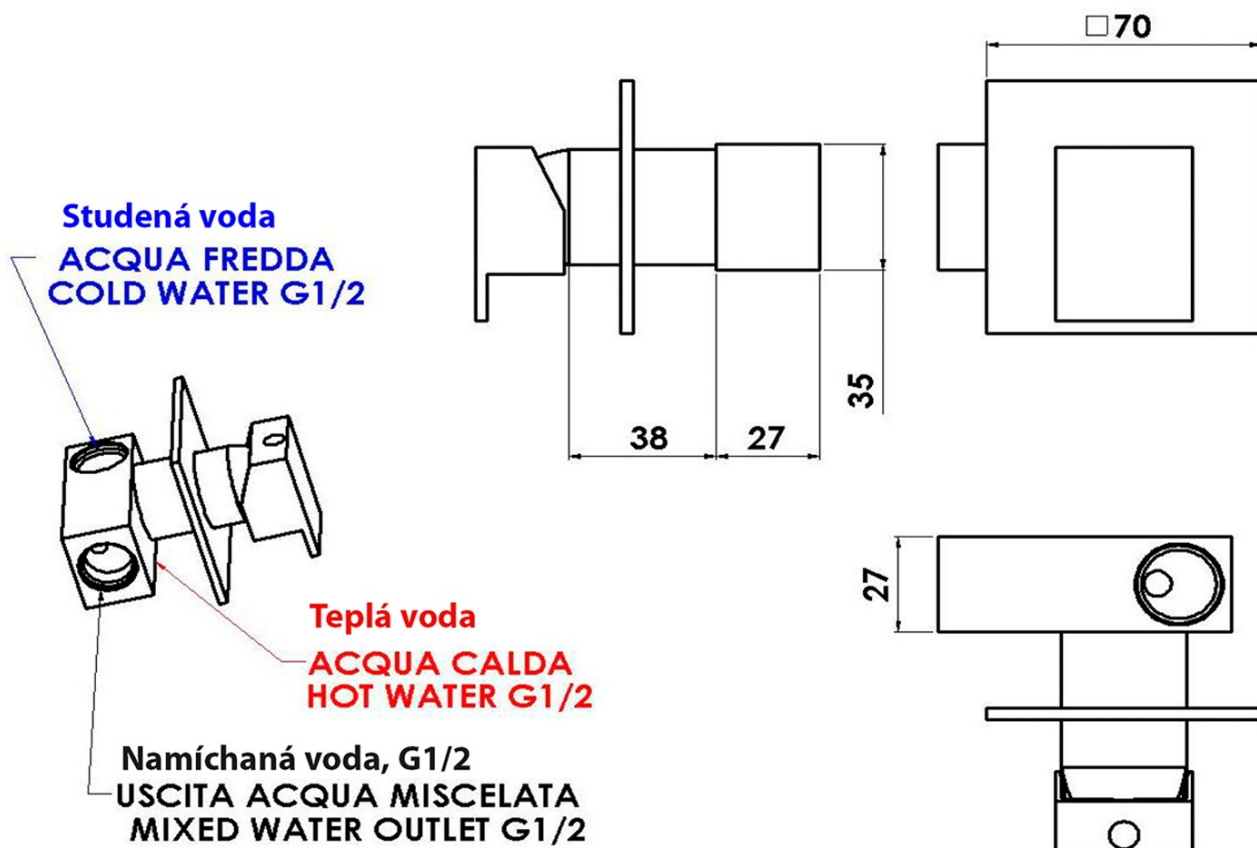

### Rozmery

Šírka: 70 mm  
Výška: 70 mm

### Vlastnosti

Farba: Chróm  
Materiál: Mosadz  
Tvar: Hranaté  
Inštalácia: Podomietková  
Druh ovládania: Páka  
Priemer kartuše: 25 mm  
Hmotnosť / ks: 1.98 kg  
Balenie: 4 ks  
Záruka: 2 roky

### Náhradné diely

Kartuša 25mm (Objednací kód: A848C)

Technický list

LATUS podomietková batéria s bidetovou sprškou  
Latus, hranatá

SAPHO