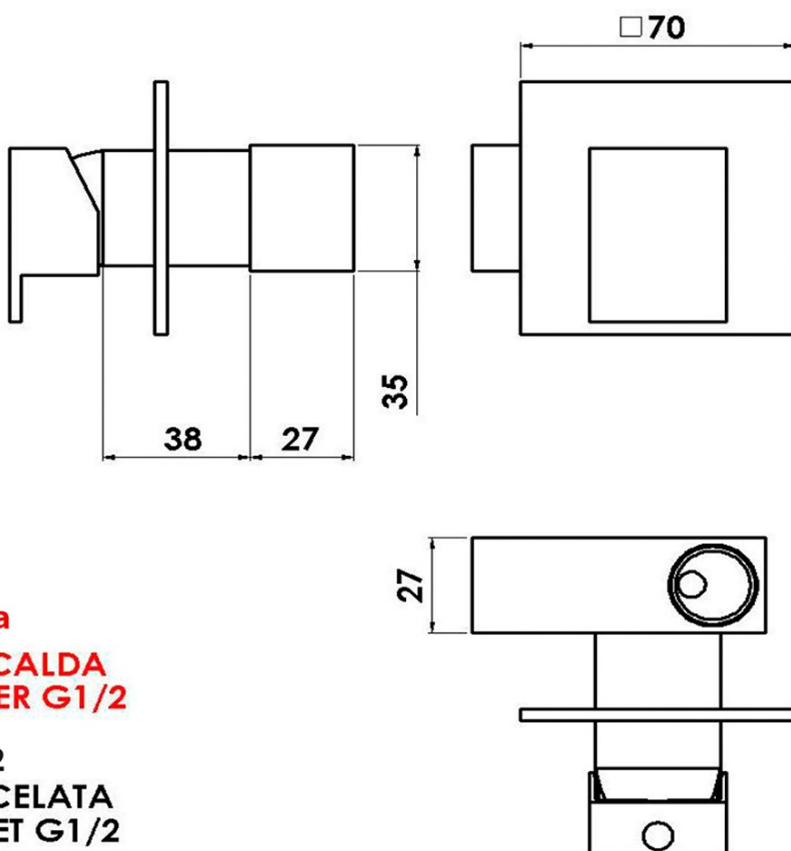

Teplá voda
ACQUA CALDA
HOT WATER G1/2

Namíchaná voda, G1/2
USCITA ACQUA MISCELATA
MIXED WATER OUTLET G1/2