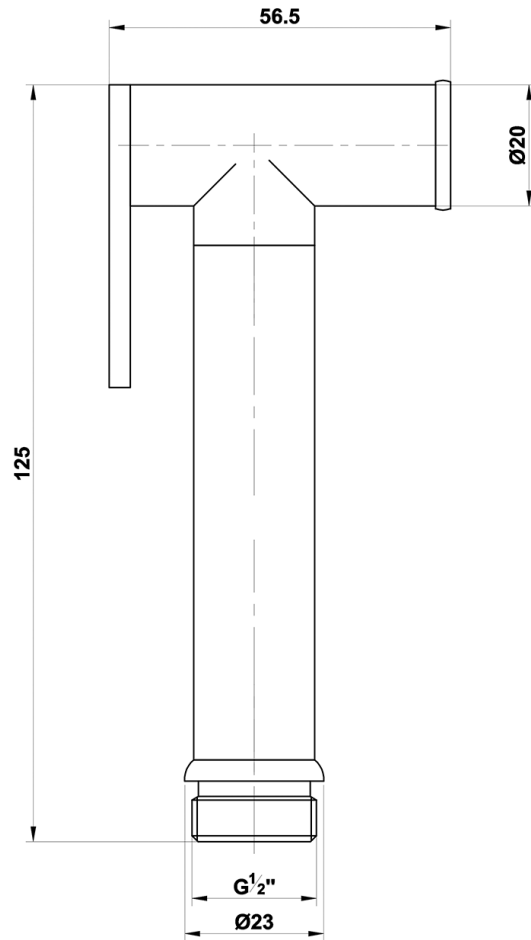

AXAMITE podomietková batéria s bidetovou sprškou

Objednací kód: AX40-01

Vlastnosti

Farba: Chróm
 Materiál: Mosadz
 Záruka: 2 roky

Technický list

TEPLÁ VODA
ACQUA CALDA
HOT WATER G1/2

STUDENÁ VODA
ACQUA FREDDA
COLD WATER G1/2

USCITA ACQUA MISCELATA
MIXED WATER OUTLET G1/2