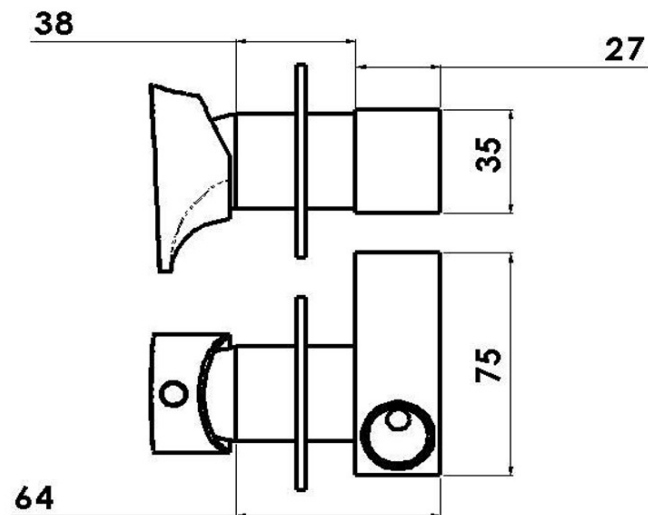

AXAMITE podomietková batéria s bidetovou sprškou

Objednací kód: AX40-01

Vlastnosti

Farba: Chróm
 Materiál: Mosadz
 Záruka: 2 roky

Technický list

TEPLÁ VODA
ACQUA CALDA
HOT WATER G1/2

STUDENÁ VODA
ACQUA FREDDA
COLD WATER G1/2