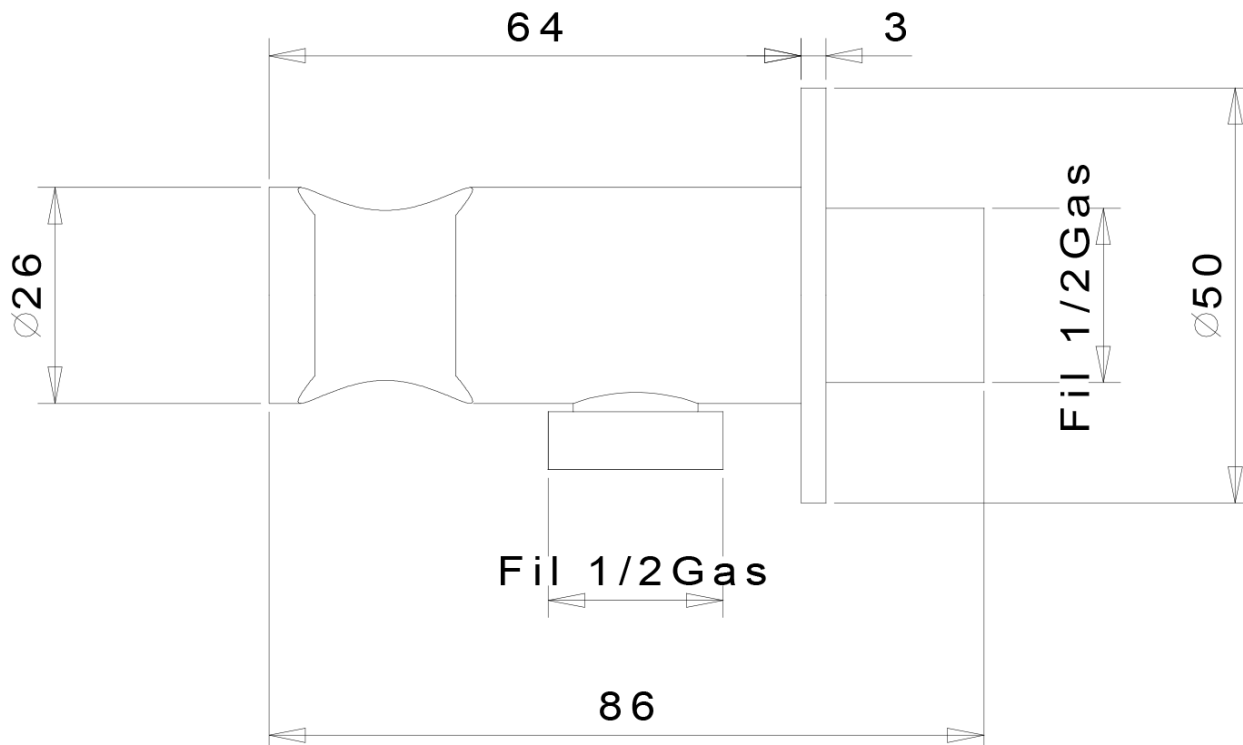

AXAMITE podomietková batéria s bidetovou sprškou

Objednací kód: AX40-01

Vlastnosti

Farba: Chróm
 Materiál: Mosadz
 Záruka: 2 roky

Technický list

TEPLÁ VODA
ACQUA CALDA
HOT WATER G1/2

STUDENÁ VODA
ACQUA FREDDA
COLD WATER G1/2

USCITA ACQUA MISCELATA
MIXED WATER OUTLET G1/2