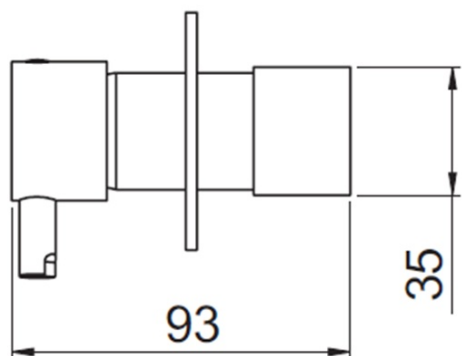

Objednací kód: 5540-01

Základné informácie

Značka: Sapho
Séria: RHAPSODY

Rozmery

Šírka: 65 mm
Výška: 65 mm

Vlastnosti

Farba: Chróm
Materiál: Mosadz
Tvar: Kruhové
Inštalácia: Podomietková
Druh ovládania: Páka
Priemer kartuše: 25 mm
Hmotnosť / ks: 1.915 kg
Balenie: 4 ks
Záruka: 2 roky

Náhradné diely

Kartuša 25mm (Objednací kód: A848C)

Technický list

STUDENÁ VODA
ACQUA FREDDA
COLD WATER

USCITA
ACQUA
MISCELATA
MIXED
WATER
OUTLET

TEPLÁ VODA
ACQUA CALDA
HOT WATER