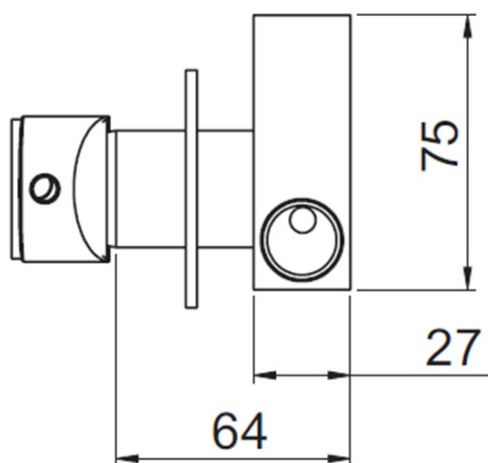

Objednací kód: 5540-01

Základné informácie

Značka: Sapho
Séria: RHAPSODY

Rozmery

Šírka: 65 mm
Výška: 65 mm

Vlastnosti

Farba: Chróm
Materiál: Mosadz
Tvar: Kruhové
Inštalácia: Podomietková
Druh ovládania: Páka
Priemer kartuše: 25 mm
Hmotnosť / ks: 1.915 kg
Balenie: 4 ks
Záruka: 2 roky

Náhradné diely

Kartuša 25mm (Objednací kód: A848C)

Technický list

STUDENÁ VODA
ACQUA FREDDA
COLD WATER

USCITA
ACQUA
MISCELATA
MIXED
WATER
OUTLET

TEPLÁ VODA
ACQUA CALDA
HOT WATER