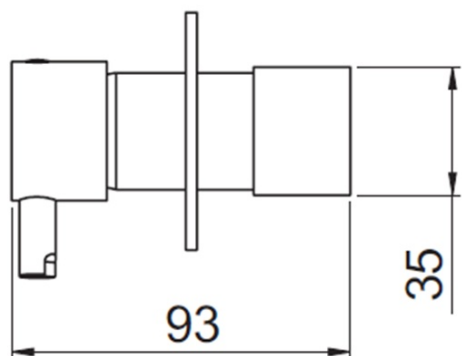

## Rozmery

Šírka: 65 mm  
Výška: 65 mm

## Vlastnosti

Farba: Chróm  
Materiál: Mosadz  
Tvar: Kruhové  
Inštalácia: Podomietková  
Druh ovládania: Páka  
Priemer kartuše: 25 mm  
Hmotnosť / ks: 1.915 kg  
Balenie: 4 ks  
Záruka: 2 roky

## Náhradné diely

Kartuša 25mm (Objednací kód: A848C)

Technický list

STUDENÁ VODA  
ACQUA FREDDA  
COLD WATER

USCITA  
ACQUA  
MISCELATA  
MIXED  
WATER  
OUTLET

TEPLÁ VODA  
ACQUA CALDA  
HOT WATER