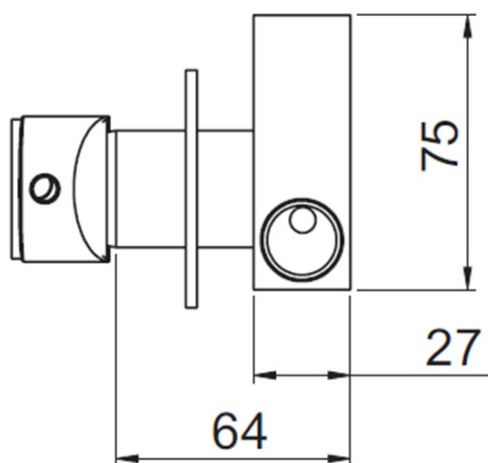

## Rozmery

Šírka: 65 mm  
Výška: 65 mm

## Vlastnosti

Farba: Chróm  
Materiál: Mosadz  
Tvar: Kruhové  
Inštalácia: Podomietková  
Druh ovládania: Páka  
Priemer kartuše: 25 mm  
Hmotnosť / ks: 1.915 kg  
Balenie: 4 ks  
Záruka: 2 roky

## Náhradné diely

Kartuša 25mm (Objednací kód: A848C)

Technický list

STUDENÁ VODA  
ACQUA FREDDA  
COLD WATER

USCITA  
ACQUA  
MISCELATA  
MIXED  
WATER  
OUTLET

TEPLÁ VODA  
ACQUA CALDA  
HOT WATER