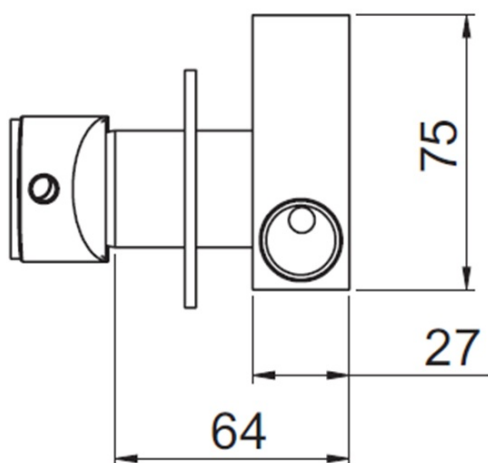

Objednací kód: 5540-01

**Základné informácie**

Značka: Sapho  
Séria: RHAPSODY

**Rozmery**

Šírka: 65 mm  
Výška: 65 mm

**Vlastnosti**

Farba: Chróm  
Materiál: Mosadz  
Tvar: Kruhové  
Inštalácia: Podomietková  
Druh ovládania: Páka  
Priemer kartuše: 25 mm  
Hmotnosť / ks: 1.915 kg  
Balenie: 4 ks  
Záruka: 2 roky

**Náhradné diely**

Kartuša 25mm (Objednací kód: A848C)

Technický list

STUDENÁ VODA  
ACQUA FREDDA  
COLD WATER

USCITA  
ACQUA  
MISCELATA  
MIXED  
WATER  
OUTLET

TEPLÁ VODA  
ACQUA CALDA  
HOT WATER