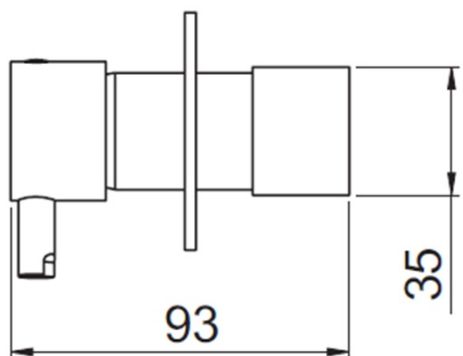

Objednací kód: 5540-01

**Základné informácie**

Značka: Sapho  
Séria: RHAPSODY

**Rozmery**

Šírka: 65 mm  
Výška: 65 mm

**Vlastnosti**

Farba: Chróm  
Materiál: Mosadz  
Tvar: Kruhové  
Inštalácia: Podomietková  
Druh ovládania: Páka  
Priemer kartuše: 25 mm  
Hmotnosť / ks: 1.915 kg  
Balenie: 4 ks  
Záruka: 2 roky

**Náhradné diely**

Kartuša 25mm (Objednací kód: A848C)

Technický list

STUDENÁ VODA  
ACQUA FREDDA  
COLD WATER

USCITA  
ACQUA  
MISCELATA  
MIXED  
WATER  
OUTLET

TEPLÁ VODA  
ACQUA CALDA  
HOT WATER