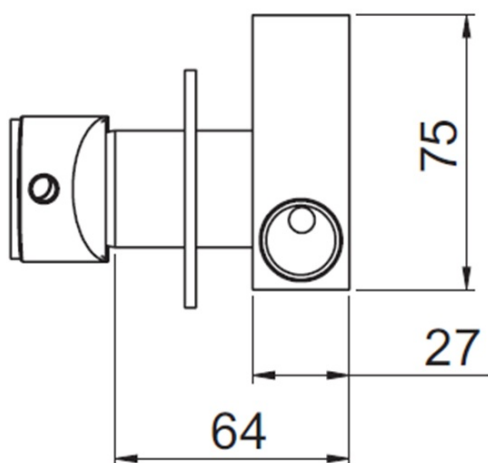

Objednací kód: 5540-01

Základné informácie

Značka: Sapho
Séria: RHAPSODY

Rozmery

Šírka: 65 mm
Výška: 65 mm

Vlastnosti

Farba: Chróm
Materiál: Mosadz
Tvar: Kruhové
Inštalácia: Podomietková
Druh ovládania: Páka
Priemer kartuše: 25 mm
Hmotnosť / ks: 1.915 kg
Balenie: 4 ks
Záruka: 2 roky

Náhradné diely

Kartuša 25mm (Objednací kód: A848C)

Technický list

STUDENÁ VODA
ACQUA FREDDA
COLD WATER

USCITA
ACQUA
MISCELATA
MIXED
WATER
OUTLET

TEPLÁ VODA
ACQUA CALDA
HOT WATER