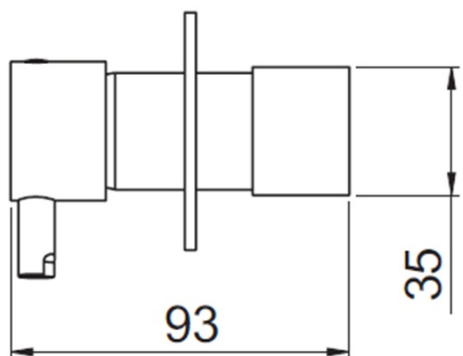

Objednací kód: 5540-01

Základné informácie

Značka: Sapho
Séria: RHAPSODY

Rozmery

Šírka: 65 mm
Výška: 65 mm

Vlastnosti

Farba: Chróm
Materiál: Mosadz
Tvar: Kruhové
Inštalácia: Podomietková
Druh ovládania: Páka
Priemer kartuše: 25 mm
Hmotnosť / ks: 1.915 kg
Balenie: 4 ks
Záruka: 2 roky

Náhradné diely

Kartuša 25mm (Objednací kód: A848C)

Technický list

STUDENÁ VODA
ACQUA FREDDA
COLD WATER

USCITA
ACQUA
MISCELATA
MIXED
WATER
OUTLET

TEPLÁ VODA
ACQUA CALDA
HOT WATER