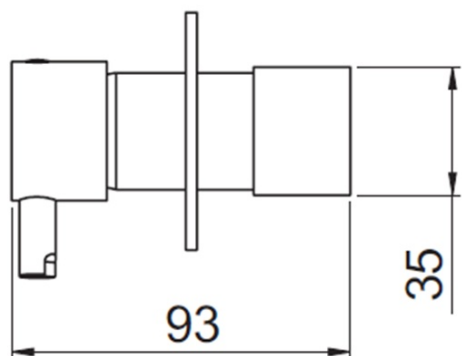

Technický list