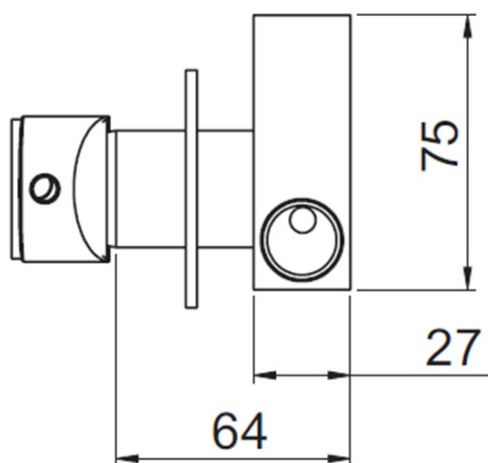

Technický list