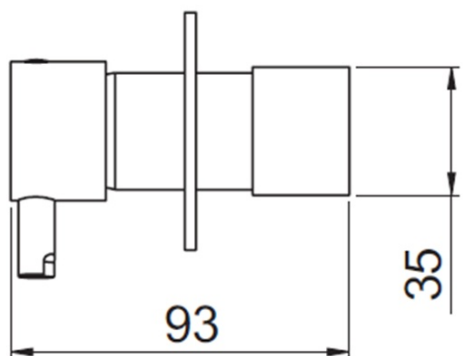

## Rozmery

Šírka: 65 mm  
Výška: 65 mm

## Vlastnosti

Farba: Chróm  
Materiál: Mosadz  
Tvar: Kruhové  
Inštalácia: Podomietková  
Druh ovládania: Páka  
Priemer kartuše: 25 mm  
Hmotnosť / ks: 1.915 kg  
Balenie: 4 ks  
Záruka: 2 roky

## Náhradné diely

Kartuša 25mm (Objednací kód: A848C)

Technický list

STUDENÁ VODA  
ACQUA FREDDA  
COLD WATER

USCITA  
ACQUA  
MISCELATA  
MIXED  
WATER  
OUTLET

TEPLÁ VODA  
ACQUA CALDA  
HOT WATER