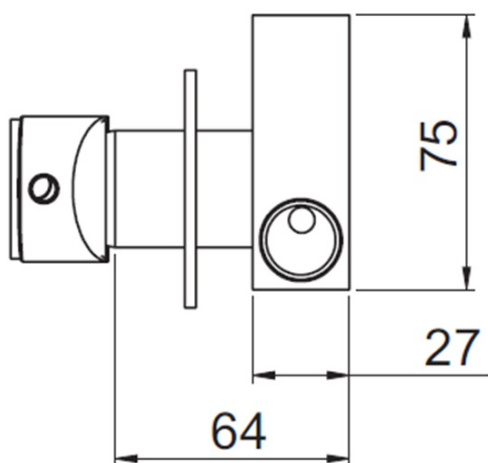

## Rozmery

Šírka: 65 mm  
Výška: 65 mm

## Vlastnosti

Farba: Chróm  
Materiál: Mosadz  
Tvar: Kruhové  
Inštalácia: Podomietková  
Druh ovládania: Páka  
Priemer kartuše: 25 mm  
Hmotnosť / ks: 1.915 kg  
Balenie: 4 ks  
Záruka: 2 roky

## Náhradné diely

Kartuša 25mm (Objednací kód: A848C)

Technický list

STUDENÁ VODA  
ACQUA FREDDA  
COLD WATER

USCITA  
ACQUA  
MISCELATA  
MIXED  
WATER  
OUTLET

TEPLÁ VODA  
ACQUA CALDA  
HOT WATER