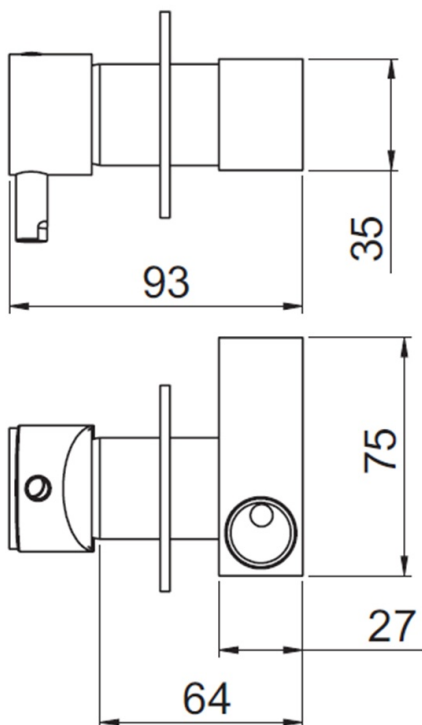

Technický list