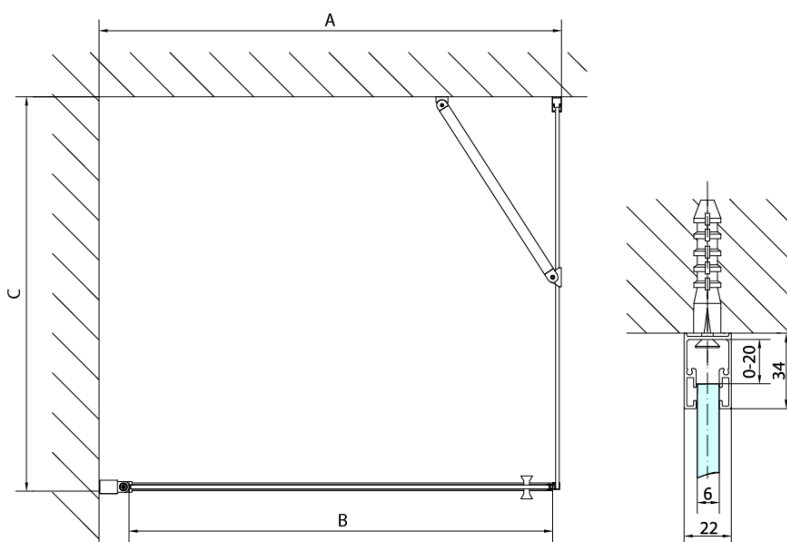

### Rozmery

Výška: 2000 mm  
Hĺbka: 1000 mm

### Vlastnosti

Farba profilu: Čierna mat  
Tvar: Pevná stena k sprchovacím dverám  
Typ výplne: Číre sklo  
Úprava skla: Antidrop  
Hrúbka skla: 6 mm  
Hmotnosť / ks: 32.0 kg  
Balenie: 1 ks  
Záruka: 2 roky

Technický list

ZL1280B  
ZL1290B

ZL3280B  
ZL3290B  
ZL3210B

ZL3280B  
ZL3290B  
ZL3210B

ZL1280B  
ZL1290B

ARTICLE	C
ZL3280B	770-790
ZL3290B	870-890
ZL3210B	970-990

ARTICLE	A	B
ZL1280B	770-790	~715
ZL1290B	870-890	~815

# ZOOM BLACK sprchová bočná stena 1000mm, číre sklo

ARTICLE	A	B	C
ZL1310B	970-990	430	520
ZL1311B	1070-1090	480	570
ZL1312B	1170-1190	530	620
ZL1313B	1270-1290	630	620
ZL1314B	1370-1390	730	620

ARTICLE	D
ZL3280B	770-790
ZL3290B	870-890
ZL3210B	970-990