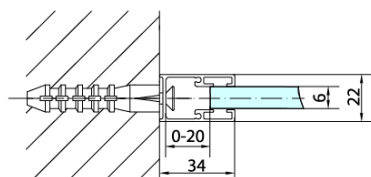

### Rozmery

Výška: 2000 mm  
Hĺbka: 1000 mm

### Vlastnosti

Farba profilu: Čierna mat  
Tvar: Pevná stena k sprchovacím dverám  
Typ výplne: Číre sklo  
Úprava skla: Antidrop  
Hrúbka skla: 6 mm  
Hmotnosť / ks: 32.0 kg  
Balenie: 1 ks  
Záruka: 2 roky

Technický list

ZL1280B  
ZL1290B

ZL3280B  
ZL3290B  
ZL3210B

ZL3280B  
ZL3290B  
ZL3210B

ZL1280B  
ZL1290B

ARTICLE	C
ZL3280B	770-790
ZL3290B	870-890
ZL3210B	970-990

ARTICLE	A	B
ZL1280B	770-790	~715
ZL1290B	870-890	~815

# ZOOM BLACK sprchová bočná stena 1000mm, číre sklo

ARTICLE	A	B	C
ZL1310B	970-990	430	520
ZL1311B	1070-1090	480	570
ZL1312B	1170-1190	530	620
ZL1313B	1270-1290	630	620
ZL1314B	1370-1390	730	620

ARTICLE	D
ZL3280B	770-790
ZL3290B	870-890
ZL3210B	970-990