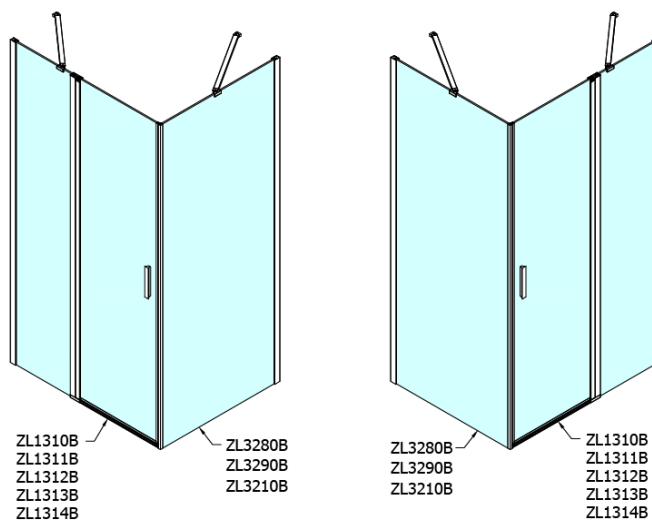

### Rozmery

Výška: 2000 mm  
Hĺbka: 1000 mm

### Vlastnosti

Farba profilu: Čierna mat  
Tvar: Pevná stena k sprchovacím dverám  
Typ výplne: Číre sklo  
Úprava skla: Antidrop  
Hrúbka skla: 6 mm  
Hmotnosť / ks: 32.0 kg  
Balenie: 1 ks  
Záruka: 2 roky

Technický list

ZL1280B  
ZL1290B

ZL3280B  
ZL3290B  
ZL3210B

ZL3280B  
ZL3290B  
ZL3210B

ZL1280B  
ZL1290B

ARTICLE	C
ZL3280B	770-790
ZL3290B	870-890
ZL3210B	970-990

ARTICLE	A	B
ZL1280B	770-790	~715
ZL1290B	870-890	~815

# ZOOM BLACK sprchová bočná stena 1000mm, číre sklo

ARTICLE	A	B	C
ZL1310B	970-990	430	520
ZL1311B	1070-1090	480	570
ZL1312B	1170-1190	530	620
ZL1313B	1270-1290	630	620
ZL1314B	1370-1390	730	620

ARTICLE	D
ZL3280B	770-790
ZL3290B	870-890
ZL3210B	970-990