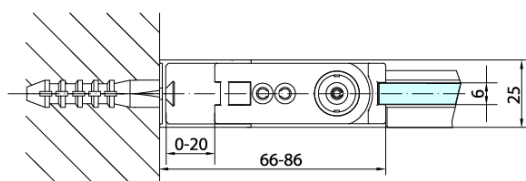

### Rozmery

Výška: 2000 mm  
Hĺbka: 1000 mm

### Vlastnosti

Farba profilu: Čierna mat  
Tvar: Pevná stena k sprchovacím dverám  
Typ výplne: Číre sklo  
Úprava skla: Antidrop  
Hrúbka skla: 6 mm  
Hmotnosť / ks: 32.0 kg  
Balenie: 1 ks  
Záruka: 2 roky

Technický list

ZL1280B  
ZL1290B

ZL3280B  
ZL3290B  
ZL3210B

ZL3280B  
ZL3290B  
ZL3210B

ZL1280B  
ZL1290B

ARTICLE	C
ZL3280B	770-790
ZL3290B	870-890
ZL3210B	970-990

ARTICLE	A	B
ZL1280B	770-790	~715
ZL1290B	870-890	~815

# ZOOM BLACK sprchová bočná stena 1000mm, číre sklo

ARTICLE	A	B	C
ZL1310B	970-990	430	520
ZL1311B	1070-1090	480	570
ZL1312B	1170-1190	530	620
ZL1313B	1270-1290	630	620
ZL1314B	1370-1390	730	620

ARTICLE	D
ZL3280B	770-790
ZL3290B	870-890
ZL3210B	970-990