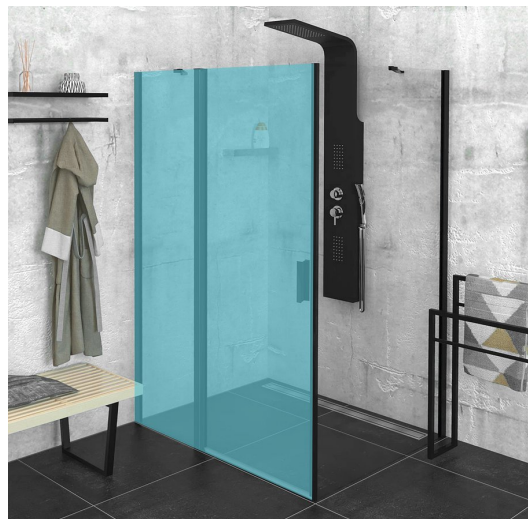

## ZOOM BLACK sprchová bočná stena 1000mm, číre sklo

Objednací kód: ZL3210B

### Základné informácie

Značka: Polysan  
Séria: ZOOM BLACK

### Rozmery

Výška: 2000 mm  
Hĺbka: 1000 mm

### Vlastnosti

Farba profilu: Čierna mat  
Tvar: Pevná stena k sprchovacím dverám  
Typ výplne: Číre sklo  
Úprava skla: Antidrop  
Hrúbka skla: 6 mm  
Hmotnosť / ks: 32.0 kg  
Balenie: 1 ks  
Záruka: 2 roky