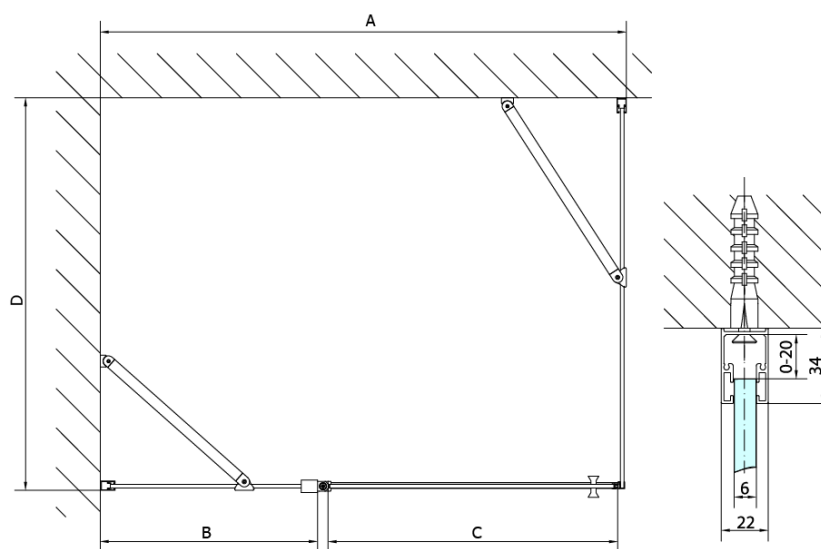

### Rozmery

Výška: 2000 mm  
Hĺbka: 1000 mm

### Vlastnosti

Farba profilu: Čierna mat  
Tvar: Pevná stena k sprchovacím dverám  
Typ výplne: Číre sklo  
Úprava skla: Antidrop  
Hrúbka skla: 6 mm  
Hmotnosť / ks: 32.0 kg  
Balenie: 1 ks  
Záruka: 2 roky

Technický list

ZL1280B  
ZL1290B

ZL3280B  
ZL3290B  
ZL3210B

ZL3280B  
ZL3290B  
ZL3210B

ZL1280B  
ZL1290B

ARTICLE	C
ZL3280B	770-790
ZL3290B	870-890
ZL3210B	970-990

ARTICLE	A	B
ZL1280B	770-790	~715
ZL1290B	870-890	~815

# ZOOM BLACK sprchová bočná stena 1000mm, číre sklo

ARTICLE	A	B	C
ZL1310B	970-990	430	520
ZL1311B	1070-1090	480	570
ZL1312B	1170-1190	530	620
ZL1313B	1270-1290	630	620
ZL1314B	1370-1390	730	620

ARTICLE	D
ZL3280B	770-790
ZL3290B	870-890
ZL3210B	970-990