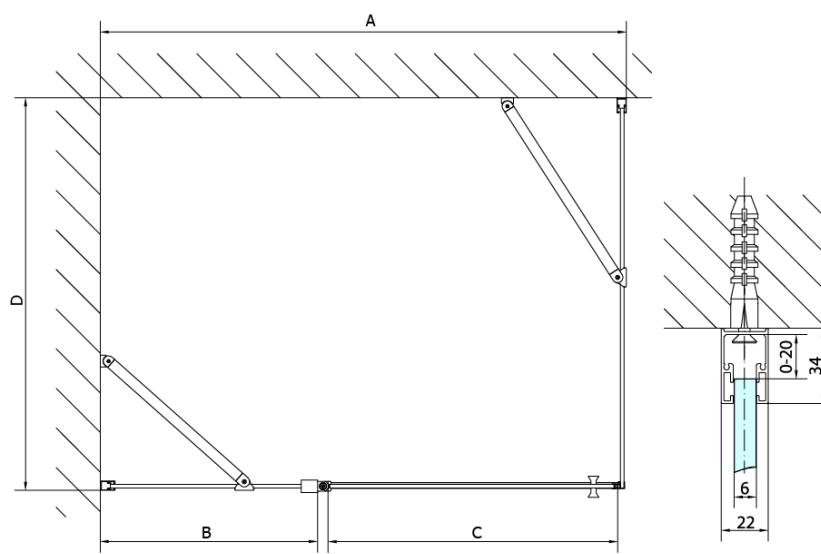

ZOOM BLACK sprchová bočná stena 1000mm, číre sklo

Objednací kód: ZL3210B

Základné informácie

Značka: Polysan
Séria: ZOOM BLACK

Rozmery

Výška: 2000 mm
Hĺbka: 1000 mm

Vlastnosti

Farba profilu: Čierna mat
Tvar: Pevná stena k sprchovacím dverám
Typ výplne: Číre sklo
Úprava skla: Antidrop
Hrúbka skla: 6 mm
Hmotnosť / ks: 32.0 kg
Balenie: 1 ks
Záruka: 2 roky

Technický list

ARTICLE	C
ZL3280B	770-790
ZL3290B	870-890
ZL3210B	970-990

ARTICLE	A	B
ZL1280B	770-790	~715
ZL1290B	870-890	~815

ZOOM BLACK sprchová bočná stena 1000mm, číre sklo

ARTICLE	A	B	C
ZL1310B	970-990	430	520
ZL1311B	1070-1090	480	570
ZL1312B	1170-1190	530	620
ZL1313B	1270-1290	630	620
ZL1314B	1370-1390	730	620