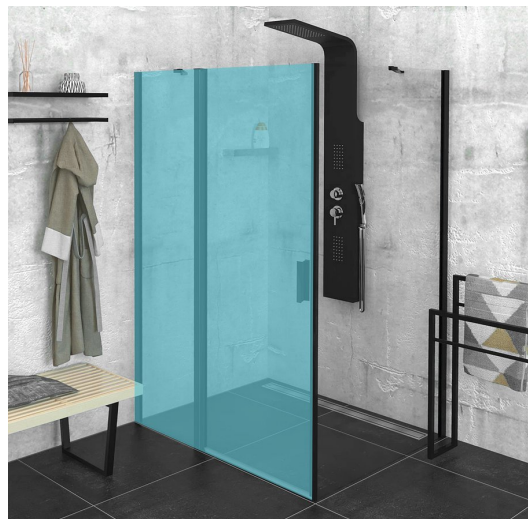

ZOOM BLACK sprchová bočná stena 1000mm, číre sklo

Objednací kód: ZL3210B

Základné informácie

Značka: Polysan
Séria: ZOOM BLACK

Rozmery

Výška: 2000 mm
Hĺbka: 1000 mm

Vlastnosti

Farba profilu: Čierna mat
Tvar: Pevná stena k sprchovacím dverám
Typ výplne: Číre sklo
Úprava skla: Antidrop
Hrúbka skla: 6 mm
Hmotnosť / ks: 32.0 kg
Balenie: 1 ks
Záruka: 2 roky

Technický list

ARTICLE	C
ZL3280B	770-790
ZL3290B	870-890
ZL3210B	970-990

ARTICLE	A	B
ZL1280B	770-790	~715
ZL1290B	870-890	~815

ZOOM BLACK sprchová bočná stena 1000mm, číre sklo

ARTICLE	A	B	C
ZL1310B	970-990	430	520
ZL1311B	1070-1090	480	570
ZL1312B	1170-1190	530	620
ZL1313B	1270-1290	630	620
ZL1314B	1370-1390	730	620