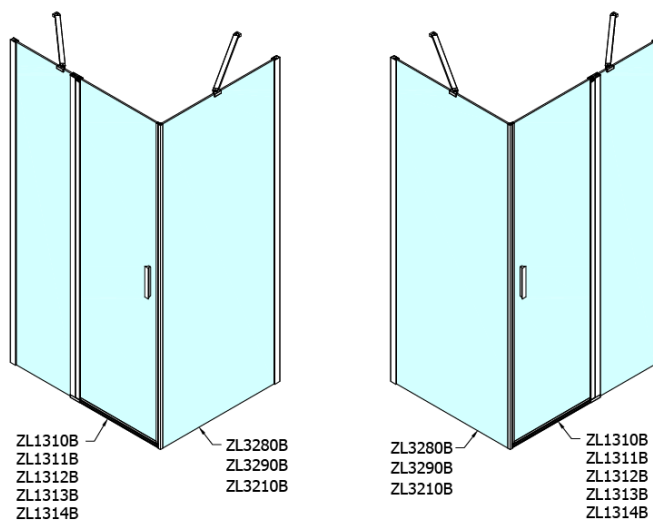

ZOOM BLACK sprchová bočná stena 1000mm, číre sklo

Objednací kód: ZL3210B

Základné informácie

Značka: Polysan
Séria: ZOOM BLACK

Rozmery

Výška: 2000 mm
Hĺbka: 1000 mm

Vlastnosti

Farba profilu: Čierna mat
Tvar: Pevná stena k sprchovacím dverám
Typ výplne: Číre sklo
Úprava skla: Antidrop
Hrúbka skla: 6 mm
Hmotnosť / ks: 32.0 kg
Balenie: 1 ks
Záruka: 2 roky

Technický list

ARTICLE	C
ZL3280B	770-790
ZL3290B	870-890
ZL3210B	970-990

ARTICLE	A	B
ZL1280B	770-790	~715
ZL1290B	870-890	~815

ZOOM BLACK sprchová bočná stena 1000mm, číre sklo

ARTICLE	A	B	C
ZL1310B	970-990	430	520
ZL1311B	1070-1090	480	570
ZL1312B	1170-1190	530	620
ZL1313B	1270-1290	630	620
ZL1314B	1370-1390	730	620