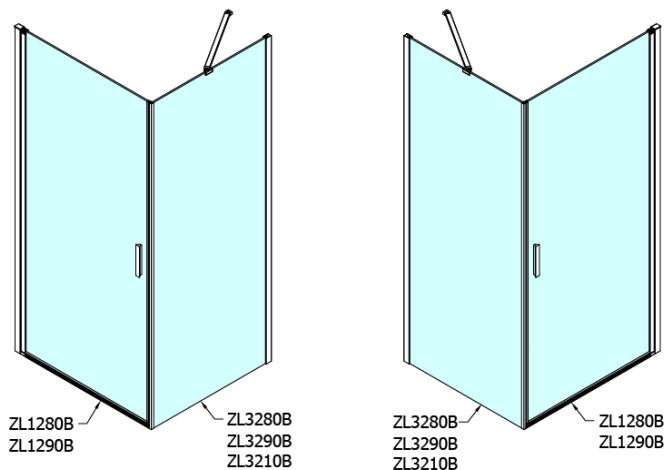

ZOOM BLACK sprchová bočná stena 1000mm, číre sklo

Objednací kód: ZL3210B

Základné informácie

Značka: Polysan
Séria: ZOOM BLACK

Rozmery

Výška: 2000 mm
Hĺbka: 1000 mm

Vlastnosti

Farba profilu: Čierna mat
Tvar: Pevná stena k sprchovacím dverám
Typ výplne: Číre sklo
Úprava skla: Antidrop
Hrúbka skla: 6 mm
Hmotnosť / ks: 32.0 kg
Balenie: 1 ks
Záruka: 2 roky

Technický list

ARTICLE	C
ZL3280B	770-790
ZL3290B	870-890
ZL3210B	970-990

ARTICLE	A	B
ZL1280B	770-790	~715
ZL1290B	870-890	~815

ZOOM BLACK sprchová bočná stena 1000mm, číre sklo

ARTICLE	A	B	C
ZL1310B	970-990	430	520
ZL1311B	1070-1090	480	570
ZL1312B	1170-1190	530	620
ZL1313B	1270-1290	630	620
ZL1314B	1370-1390	730	620