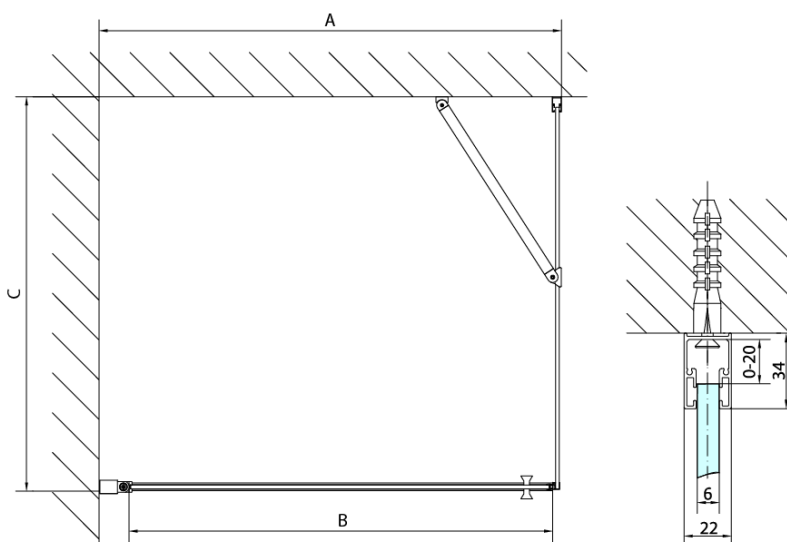

ZOOM BLACK sprchová bočná stena 1000mm, číre sklo

Objednací kód: ZL3210B

Základné informácie

Značka: Polysan
Séria: ZOOM BLACK

Rozmery

Výška: 2000 mm
Hĺbka: 1000 mm

Vlastnosti

Farba profilu: Čierna mat
Tvar: Pevná stena k sprchovacím dverám
Typ výplne: Číre sklo
Úprava skla: Antidrop
Hrúbka skla: 6 mm
Hmotnosť / ks: 32.0 kg
Balenie: 1 ks
Záruka: 2 roky

Technický list

ARTICLE	C
ZL3280B	770-790
ZL3290B	870-890
ZL3210B	970-990

ARTICLE	A	B
ZL1280B	770-790	~715
ZL1290B	870-890	~815

ZOOM BLACK sprchová bočná stena 1000mm, číre sklo

ARTICLE	A	B	C
ZL1310B	970-990	430	520
ZL1311B	1070-1090	480	570
ZL1312B	1170-1190	530	620
ZL1313B	1270-1290	630	620
ZL1314B	1370-1390	730	620