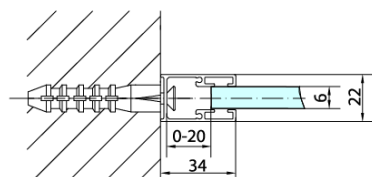

ZOOM BLACK sprchová bočná stena 1000mm, číre sklo

Objednací kód: ZL3210B

Základné informácie

Značka: Polysan
Séria: ZOOM BLACK

Rozmery

Výška: 2000 mm
Hĺbka: 1000 mm

Vlastnosti

Farba profilu: Čierna mat
Tvar: Pevná stena k sprchovacím dverám
Typ výplne: Číre sklo
Úprava skla: Antidrop
Hrúbka skla: 6 mm
Hmotnosť / ks: 32.0 kg
Balenie: 1 ks
Záruka: 2 roky

Technický list

ARTICLE	C
ZL3280B	770-790
ZL3290B	870-890
ZL3210B	970-990

ARTICLE	A	B
ZL1280B	770-790	~715
ZL1290B	870-890	~815

ZOOM BLACK sprchová bočná stena 1000mm, číre sklo

ARTICLE	A	B	C
ZL1310B	970-990	430	520
ZL1311B	1070-1090	480	570
ZL1312B	1170-1190	530	620
ZL1313B	1270-1290	630	620
ZL1314B	1370-1390	730	620