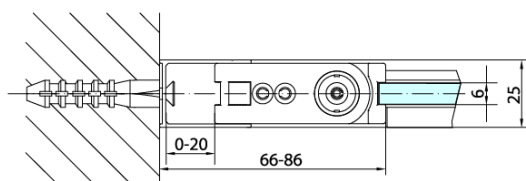

ZOOM BLACK sprchová bočná stena 1000mm, číre sklo

Objednací kód: ZL3210B

Základné informácie

Značka: Polysan
Séria: ZOOM BLACK

Rozmery

Výška: 2000 mm
Hĺbka: 1000 mm

Vlastnosti

Farba profilu: Čierna mat
Tvar: Pevná stena k sprchovacím dverám
Typ výplne: Číre sklo
Úprava skla: Antidrop
Hrúbka skla: 6 mm
Hmotnosť / ks: 32.0 kg
Balenie: 1 ks
Záruka: 2 roky

Technický list

ARTICLE	C
ZL3280B	770-790
ZL3290B	870-890
ZL3210B	970-990

ARTICLE	A	B
ZL1280B	770-790	~715
ZL1290B	870-890	~815

ZOOM BLACK sprchová bočná stena 1000mm, číre sklo

ARTICLE	A	B	C
ZL1310B	970-990	430	520
ZL1311B	1070-1090	480	570
ZL1312B	1170-1190	530	620
ZL1313B	1270-1290	630	620
ZL1314B	1370-1390	730	620