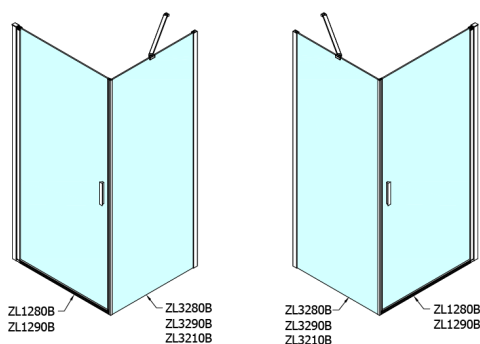

ZOOM BLACK sprchová bočná stena 1000mm, číre sklo

Objednací kód: ZL3210B

Rozměry

Výška: 2000 mm

Hĺbka: 1000 mm

Vlastnosti

Záruka: 2 roky

Technický list

ARTICLE	C
ZL3280B	770-790
ZL3290B	870-890
ZL3210B	970-990

ARTICLE	A	B
ZL1280B	770-790	~715
ZL1290B	870-890	~815

ZL1310B
ZL1311B
ZL1312B
ZL1313B
ZL1314B

ZL3280B
ZL3290B
ZL3210B

ZL1310B
ZL1311B
ZL1312B
ZL1313B
ZL1314B