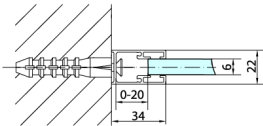

ZOOM BLACK sprchová bočná stena 1000mm, číre sklo

Objednací kód: ZL3210B

Rozměry

Výška: 2000 mm

Hĺbka: 1000 mm

Vlastnosti

Záruka: 2 roky

Technický list

ARTICLE	C
ZL3280B	770-790
ZL3290B	870-890
ZL3210B	970-990

ARTICLE	A	B
ZL1280B	770-790	~715
ZL1290B	870-890	~815

ZL1310B
ZL1311B
ZL1312B
ZL1313B
ZL1314B

ZL3280B
ZL3290B
ZL3210B

ZL1310B
ZL1311B
ZL1312B
ZL1313B
ZL1314B

ARTICLE	A	B	C
ZL1310B	970-990	430	520
ZL1311B	1070-1090	480	570
ZL1312B	1170-1190	530	620
ZL1313B	1270-1290	630	620
ZL1314B	1370-1390	730	620

ARTICLE	D
ZL3280B	770-790
ZL3290B	870-890
ZL3210B	970-990