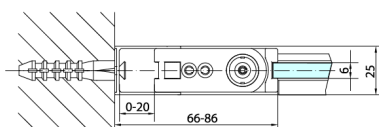

ZOOM BLACK sprchová bočná stena 1000mm, číre sklo

Objednací kód: ZL3210B

Rozměry

Výška: 2000 mm

Hĺbka: 1000 mm

Vlastnosti

Záruka: 2 roky

Technický list

ARTICLE	C
ZL3280B	770-790
ZL3290B	870-890
ZL3210B	970-990

ARTICLE	A	B
ZL1280B	770-790	~715
ZL1290B	870-890	~815

ZL1310B
ZL1311B
ZL1312B
ZL1313B
ZL1314B

ZL3280B
ZL3290B
ZL3210B

ZL1310B
ZL1311B
ZL1312B
ZL1313B
ZL1314B