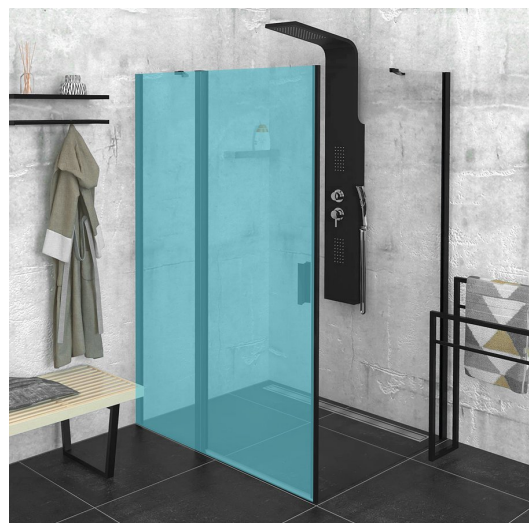

ZOOM BLACK sprchová bočná stena 1000mm, číre sklo

Objednací kód: ZL3210B

Rozměry

Výška: 2000 mm

Hĺbka: 1000 mm

Vlastnosti

Záruka: 2 roky

Technický list

ARTICLE	C
ZL3280B	770-790
ZL3290B	870-890
ZL3210B	970-990

ARTICLE	A	B
ZL1280B	770-790	~715
ZL1290B	870-890	~815

ZL1310B
ZL1311B
ZL1312B
ZL1313B
ZL1314B

ZL3280B
ZL3290B
ZL3210B

ZL1310B
ZL1311B
ZL1312B
ZL1313B
ZL1314B