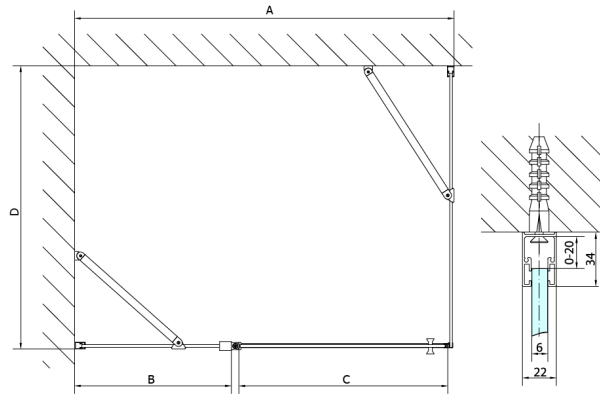

ZOOM BLACK sprchová bočná stena 1000mm, číre sklo

Objednací kód: ZL3210B

Rozměry

Výška: 2000 mm

Hĺbka: 1000 mm

Vlastnosti

Záruka: 2 roky

Technický list

ARTICLE	C
ZL3280B	770-790
ZL3290B	870-890
ZL3210B	970-990

ARTICLE	A	B
ZL1280B	770-790	~715
ZL1290B	870-890	~815

ZL1310B
ZL1311B
ZL1312B
ZL1313B
ZL1314B

ZL3280B
ZL3290B
ZL3210B

ZL1310B
ZL1311B
ZL1312B
ZL1313B
ZL1314B

ARTICLE	A	B	C
ZL1310B	970-990	430	520
ZL1311B	1070-1090	480	570
ZL1312B	1170-1190	530	620
ZL1313B	1270-1290	630	620
ZL1314B	1370-1390	730	620

ARTICLE	D
ZL3280B	770-790
ZL3290B	870-890
ZL3210B	970-990