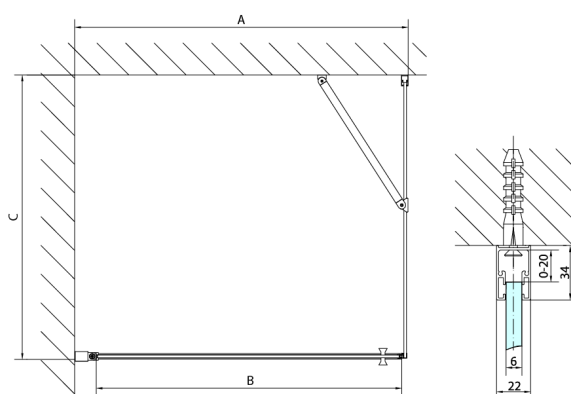

ZOOM BLACK sprchová bočná stena 1000mm, číre sklo

Objednací kód: ZL3210B

Rozměry

Výška: 2000 mm

Hĺbka: 1000 mm

Vlastnosti

Záruka: 2 roky

Technický list

ARTICLE	C
ZL3280B	770-790
ZL3290B	870-890
ZL3210B	970-990

ARTICLE	A	B
ZL1280B	770-790	~715
ZL1290B	870-890	~815

ZL1310B
ZL1311B
ZL1312B
ZL1313B
ZL1314B

ZL3280B
ZL3290B
ZL3210B

ZL1310B
ZL1311B
ZL1312B
ZL1313B
ZL1314B

ARTICLE	A	B	C
ZL1310B	970-990	430	520
ZL1311B	1070-1090	480	570
ZL1312B	1170-1190	530	620
ZL1313B	1270-1290	630	620
ZL1314B	1370-1390	730	620

ARTICLE	D
ZL3280B	770-790
ZL3290B	870-890
ZL3210B	970-990