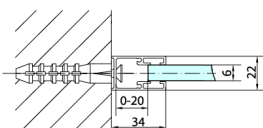

ZOOM BLACK sprchová bočná stena 900mm, číre sklo

ARTICLE	A	B	C	ARTICLE	D
ZL1310B	970-990	430	520	ZL3280B	770-790
ZL1311B	1070-1090	480	570	ZL3290B	870-890
ZL1312B	1170-1190	530	620	ZL3210B	970-990
ZL1313B	1270-1290	630	620		
ZL1314B	1370-1390	730	620