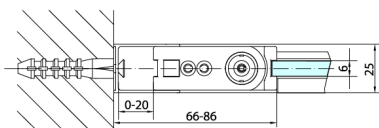

Technický list

ARTICLE	C
ZL3280B	770-790
ZL3290B	870-890
ZL3210B	970-990

ARTICLE	A	B
ZL1280B	770-790	~715
ZL1290B	870-890	~815