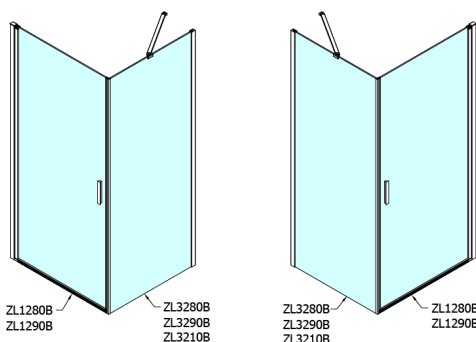

Technický list

ARTICLE	C
ZL3280B	770-790
ZL3290B	870-890
ZL3210B	970-990

ARTICLE	A	B
ZL1280B	770-790	~715
ZL1290B	870-890	~815