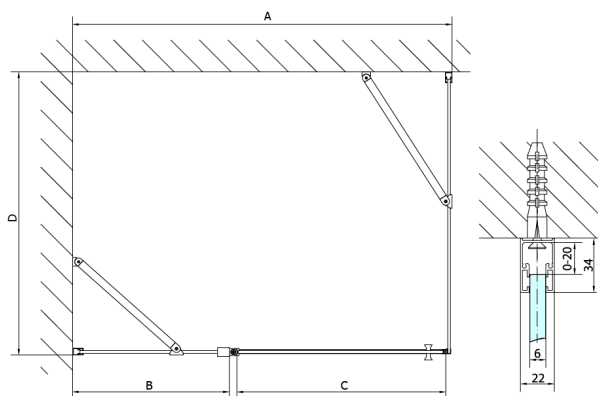

## Rozměry

Výška: 2000 mm

Hĺbka: 900 mm

## Technický list

ARTICLE	C
ZL3280B	770-790
ZL3290B	870-890
ZL3210B	970-990

ARTICLE	A	B
ZL1280B	770-790	~715
ZL1290B	870-890	~815

# ZOOM BLACK sprchová bočná stena 900mm, číre sklo

ARTICLE	A	B	C	ARTICLE	D
ZL1310B	970-990	430	520	ZL3280B	770-790
ZL1311B	1070-1090	480	570	ZL3290B	870-890
ZL1312B	1170-1190	530	620	ZL3210B	970-990
ZL1313B	1270-1290	630	620		
ZL1314B	1370-1390	730	620		