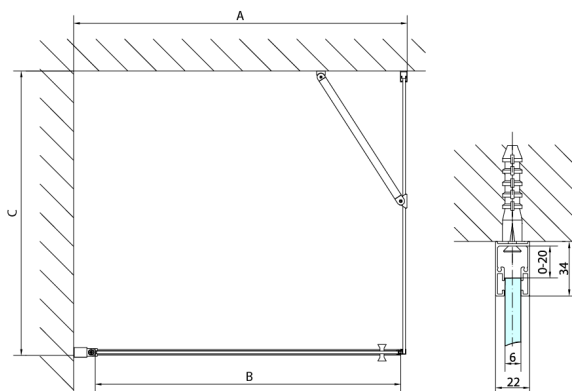

Technický list

ARTICLE	C
ZL3280B	770-790
ZL3290B	870-890
ZL3210B	970-990

ARTICLE	A	B
ZL1280B	770-790	~715
ZL1290B	870-890	~815