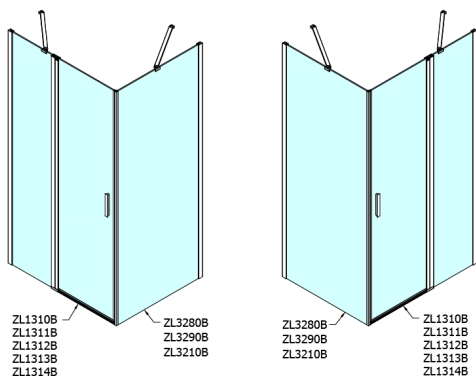

ZOOM BLACK sprchová bočná stena 900mm, číre sklo

ARTICLE	A	B	C	ARTICLE	D
ZL1310B	970-990	430	520	ZL3280B	770-790
ZL1311B	1070-1090	480	570	ZL3290B	870-890
ZL1312B	1170-1190	530	620	ZL3210B	970-990
ZL1313B	1270-1290	630	620		
ZL1314B	1370-1390	730	620