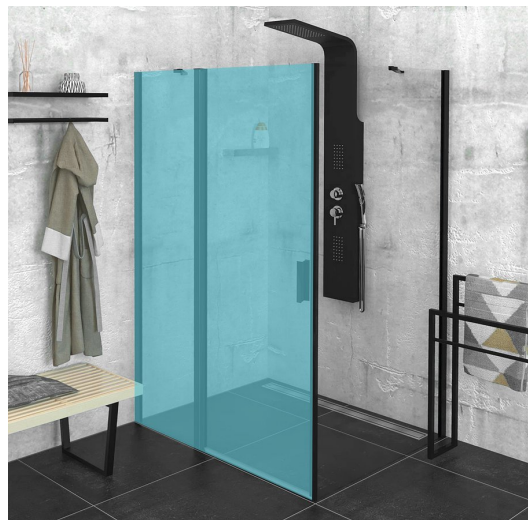

ZOOM BLACK sprchová bočná stena 900mm, číre sklo

Objednací kód: ZL3290B

Rozměry

Výška: 2000 mm

Hĺbka: 900 mm

Vlastnosti

Záruka: 2 roky